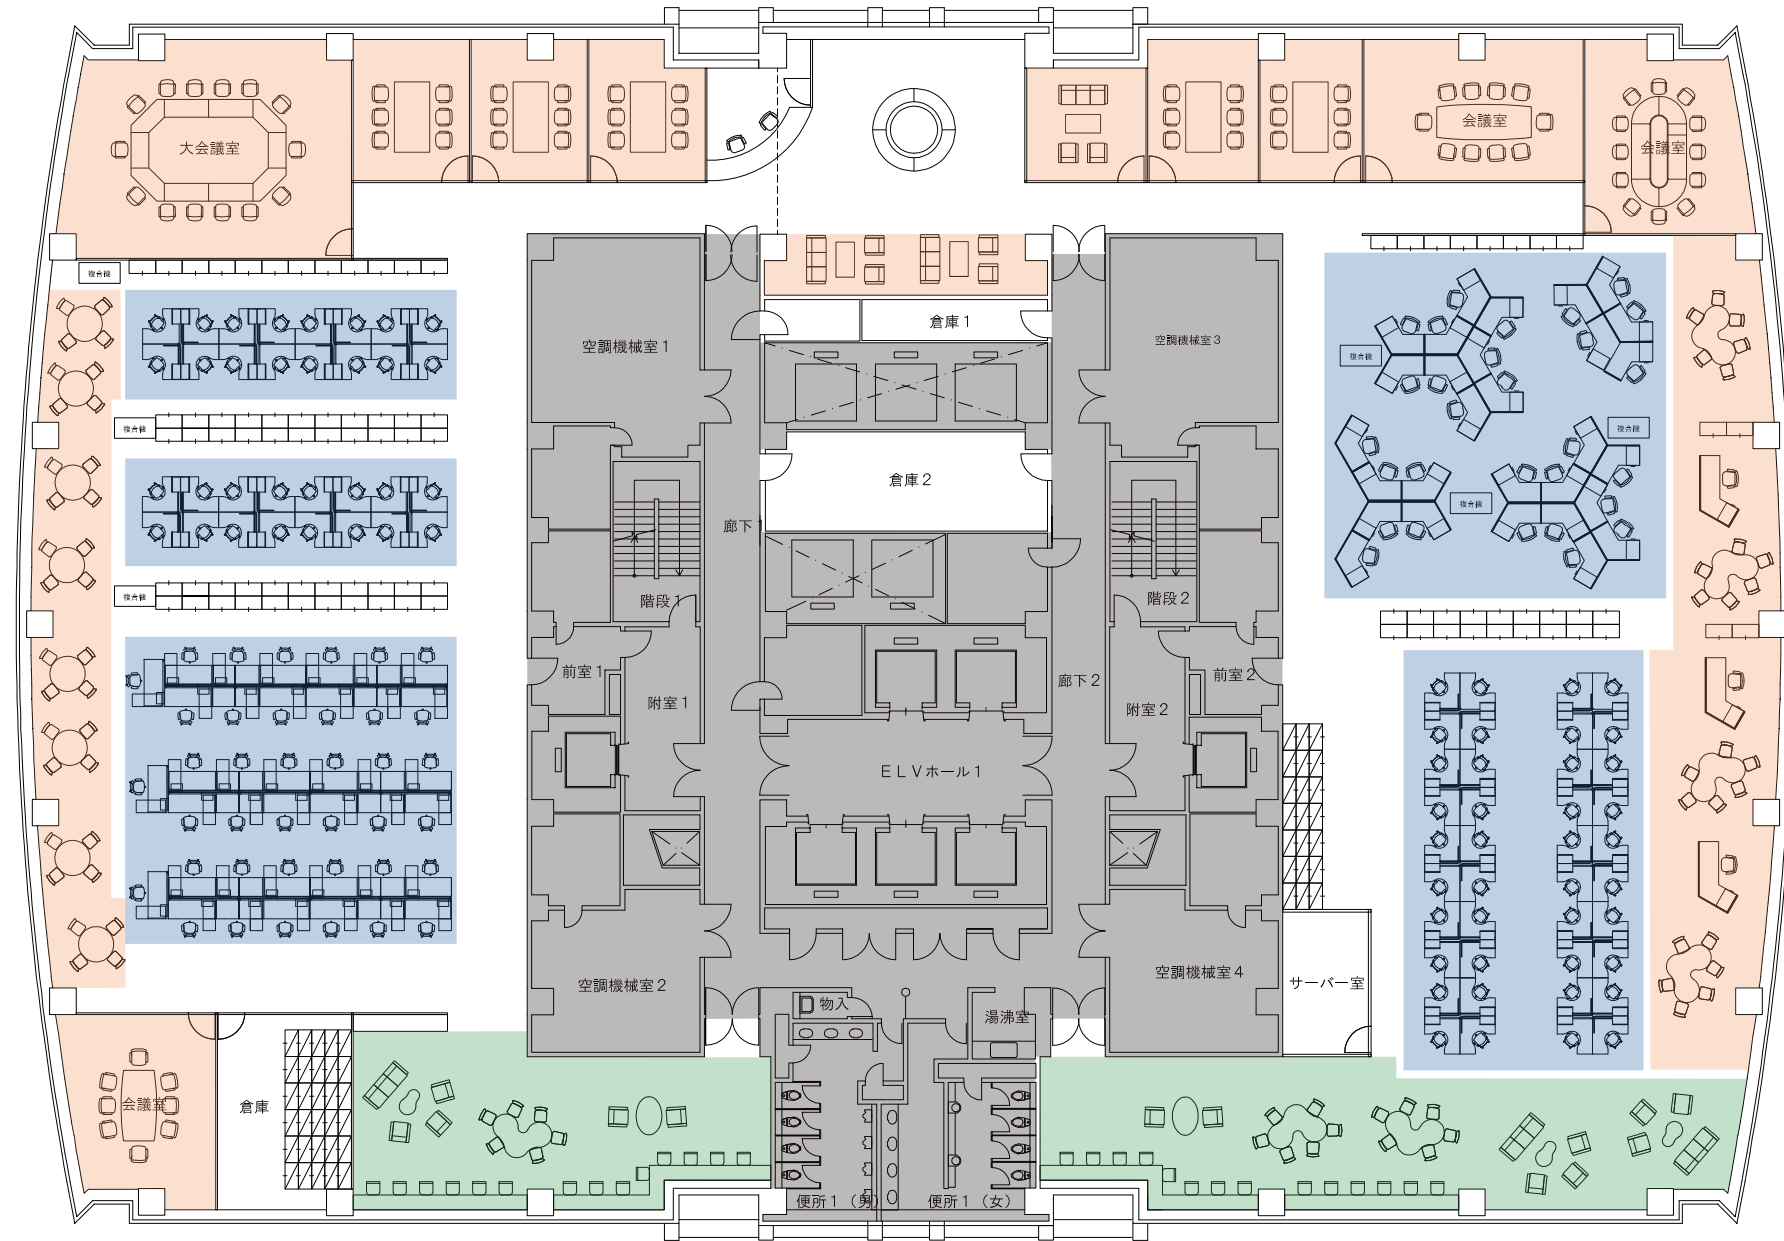

座席数 144 席 → 3.1 坪 / 人 a seating capacity of 227 → 2.2tubo/per person

青：デスクスペース
Desk space

緑：リフレッシュスペース
Refreshment space

オレンジ：会議室・ミーティングスペース
A conference room and a meeting space