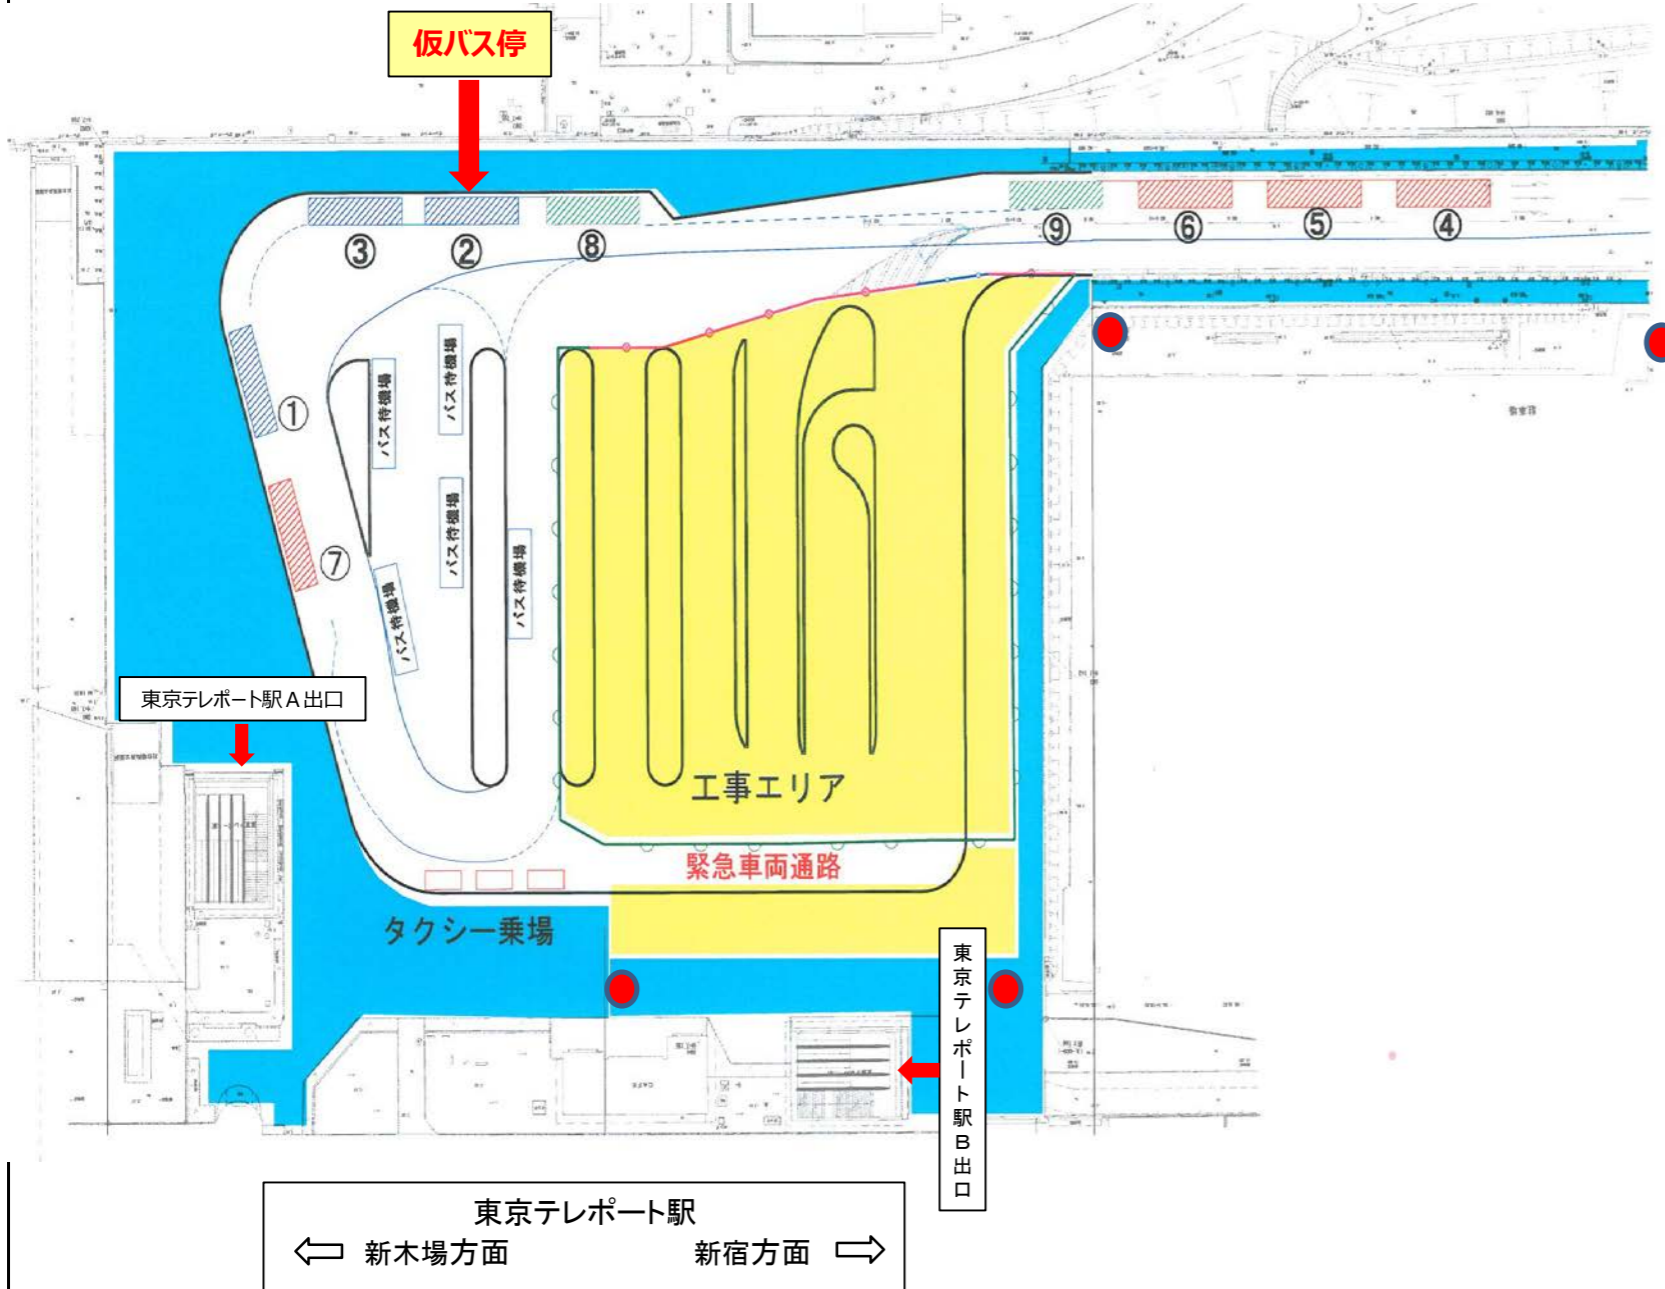

◇ 仮 バ ス 停 配 置 図 ◇

◆ 移動期間 2018年10月9日 (火) ~2019年2月28日 (木) まで

東京レポート駅前バス乗り場案内

都 営 バ ス					
のりば	系統番号	行 先	主な経由地	会社名	所管営業所
④	波01出入	品川駅東口	芝浦埠頭	都営	品川自動車営業所 3471-3046 深川自動車営業所 3529-3322
⑤	波01	中央防波堤	テレコムセンター駅前	都営	
⑥	海01	門前仲町	テレコムセンター駅前 有明コロシアム・豊洲駅	都営	
⑦		降車専用		都営	
都 営 バ ス 以 外 の の り ば					
①	空港バス	羽田空港	<直行>	京急	京浜島営業所 3790-2631
	中距離バス	東京スカイツリータウン	ホテルイースト21東京 錦糸町駅	東武バス セントラル 3899-0801	足立営業事務所
				東武バス ウエスト 048-477-3934	新座営業事務所
	京急	京浜島営業所 3790-2631			
中距離バス	横浜駅(YCAT)	<直行>	京急	杉田営業所 045-771-5411	
森30 井30 井32	大井町駅	青物横丁駅	京急	大森営業所 3765-0301	
	大森駅	大森海岸駅			
森30 森40 井30	船の科学館	テレコムセンター駅			
②		<ul style="list-style-type: none"> ・タイム24 ・テレコムセンター ・青海フロンティア 			
③		<ul style="list-style-type: none"> ・名古屋駅前 ・鹿島神宮駅 ・つくばセンター ・土浦駅東口 		京成・JR東海バス	関東鉄道
⑧		<ul style="list-style-type: none"> ・大江戸温泉物語 ・ベイシャトルバス ・東北急行バス 			・東京シティ観光
⑨		<ul style="list-style-type: none"> ・スカイホップバス ・ジャムジャムエクスプレスバス 			<ul style="list-style-type: none"> ・東京マリンサービス ・羽田空港交通