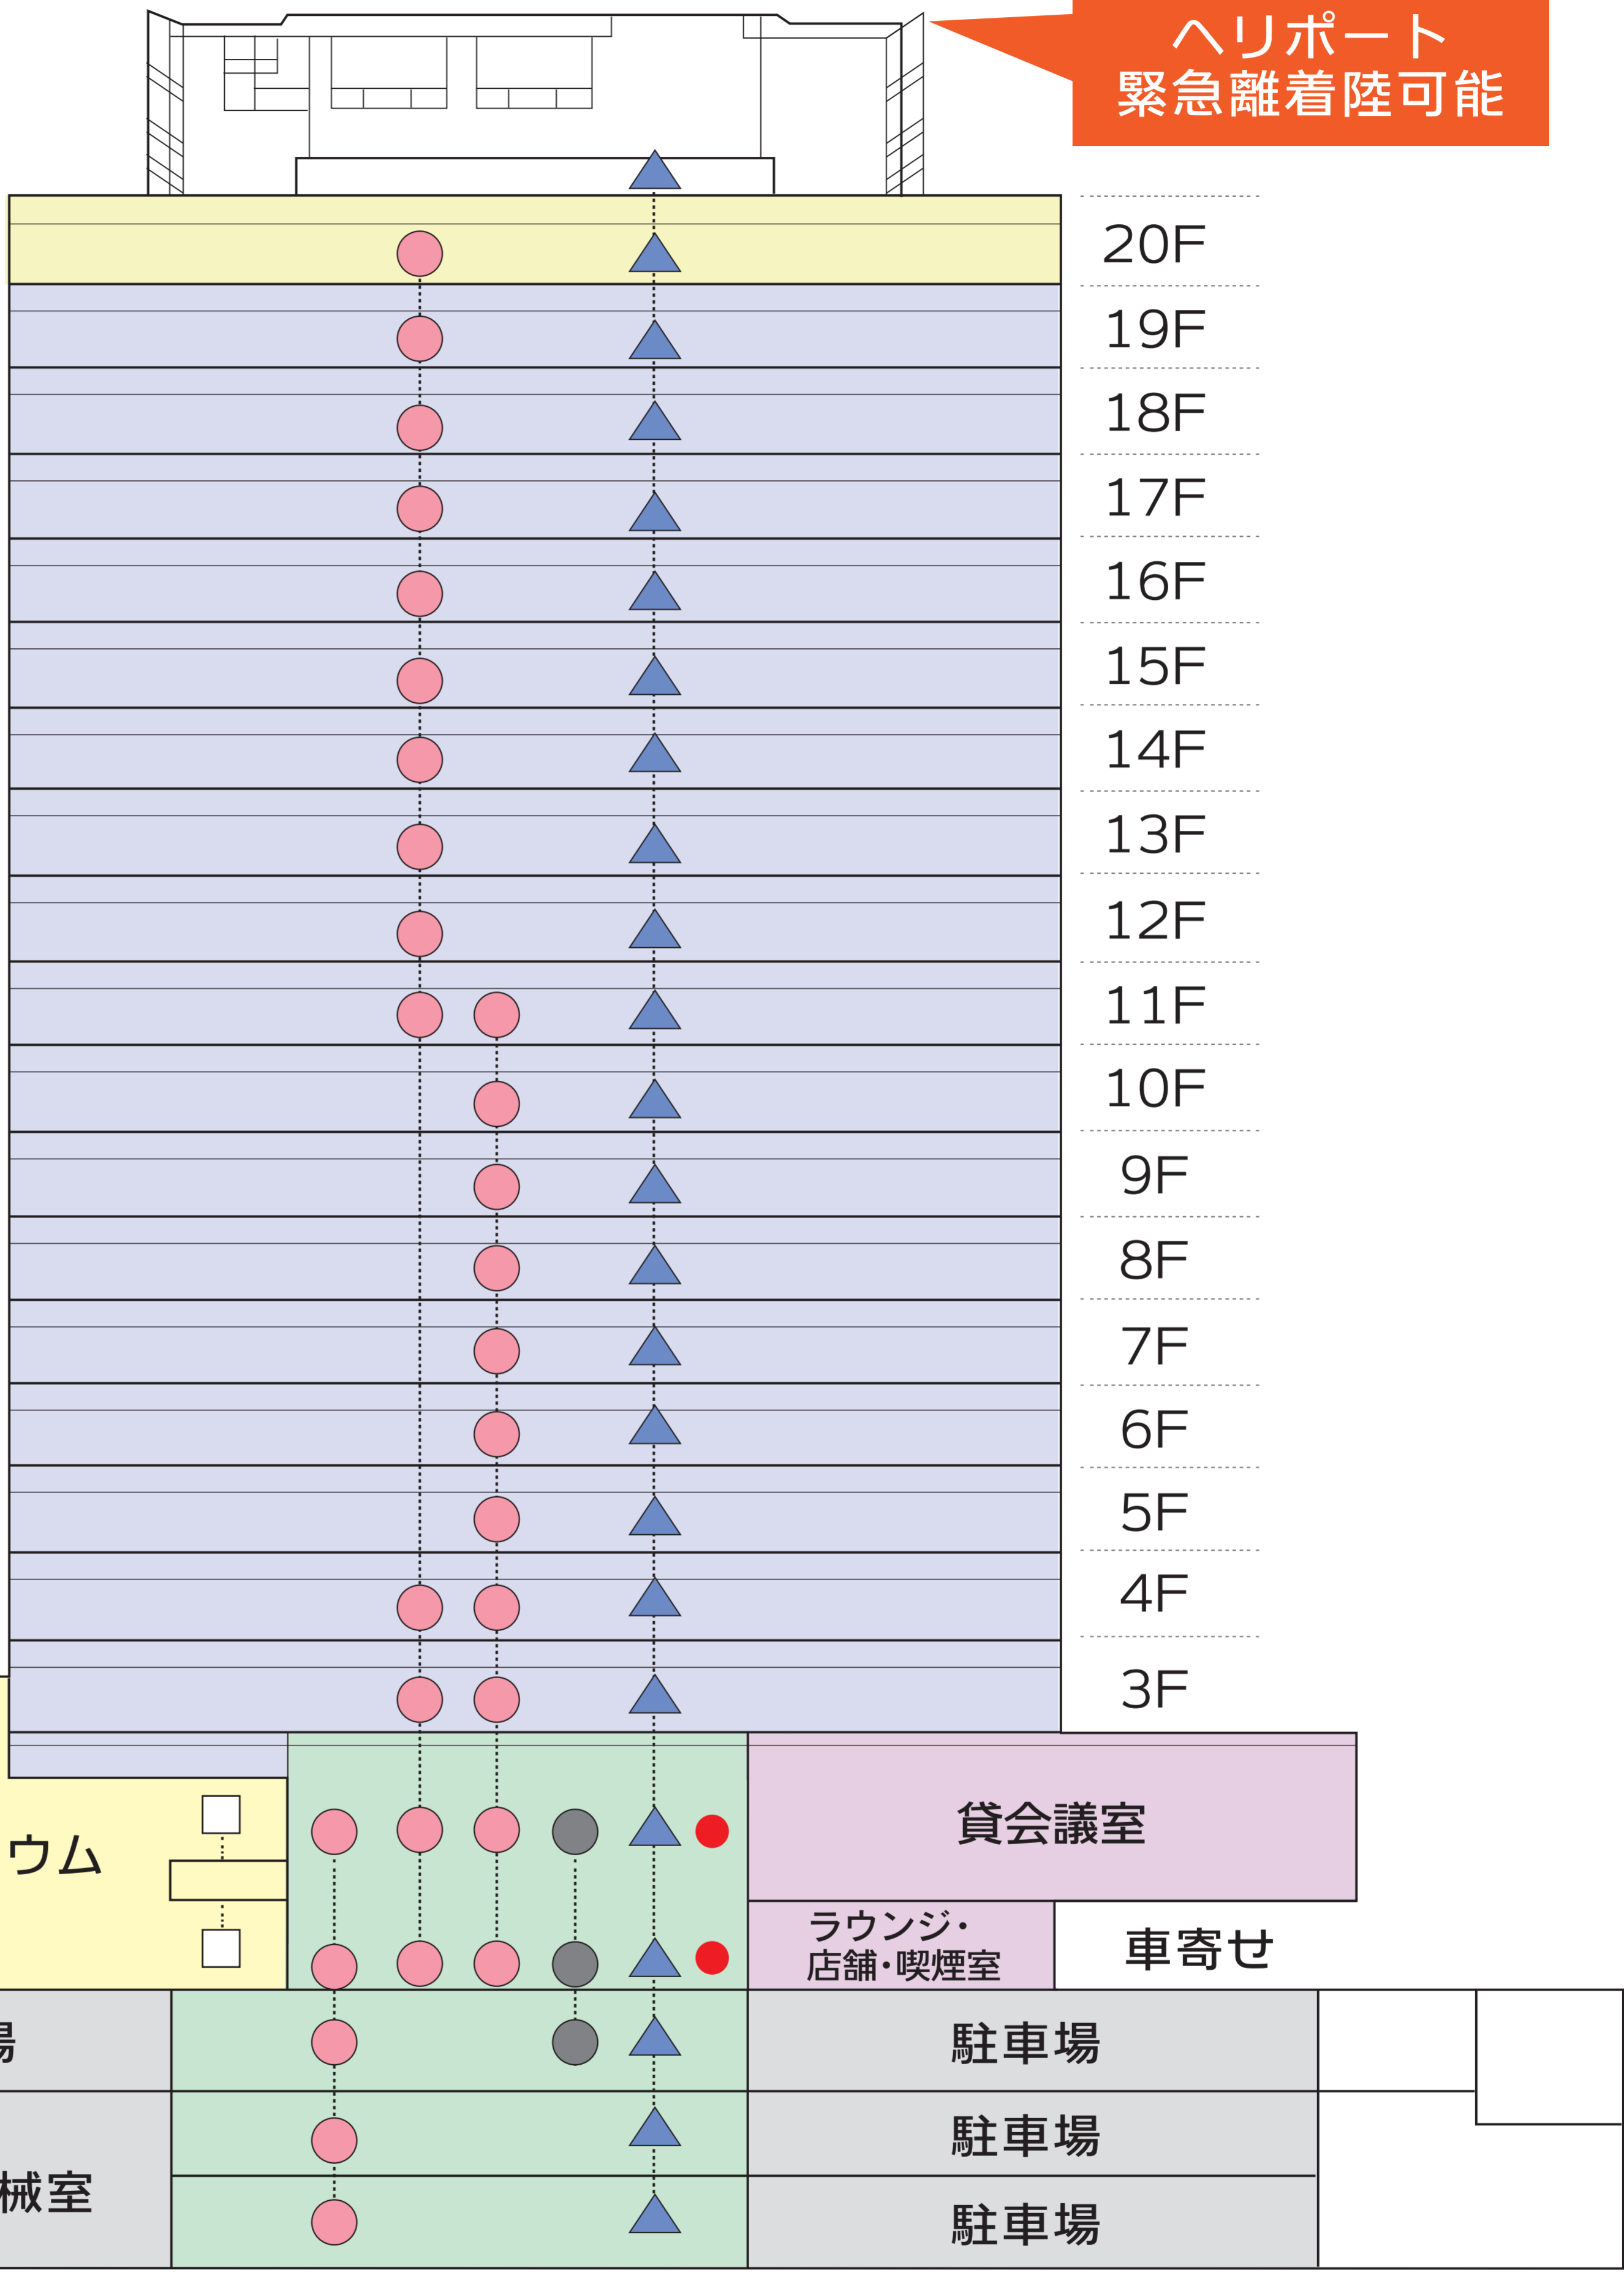

ヘリポート  
緊急離着陸可能

TOKYOミナトリエ (20F)  
東京港や臨海副都心の歴史、  
現在の姿、未来をご紹介する展示室

- ...乗用エレベーター
  - ...人荷用エレベーター
  - ▲...非常用エレベーター(人荷用)
  - ...エスカレーター
- 
- ...多目的トイレ

ゆりかもめ  
テレコムセンター駅  
直結

-   
**Wi-Fi**  
 Free-Wi-Fi完備  
(1F・会議室)
-   
**ラウンジ**
-   
**コンビニ**
-   
**P**  
 自走式駐車場  
186台
-   
**多目的トイレ**
-   
**喫煙ルーム**