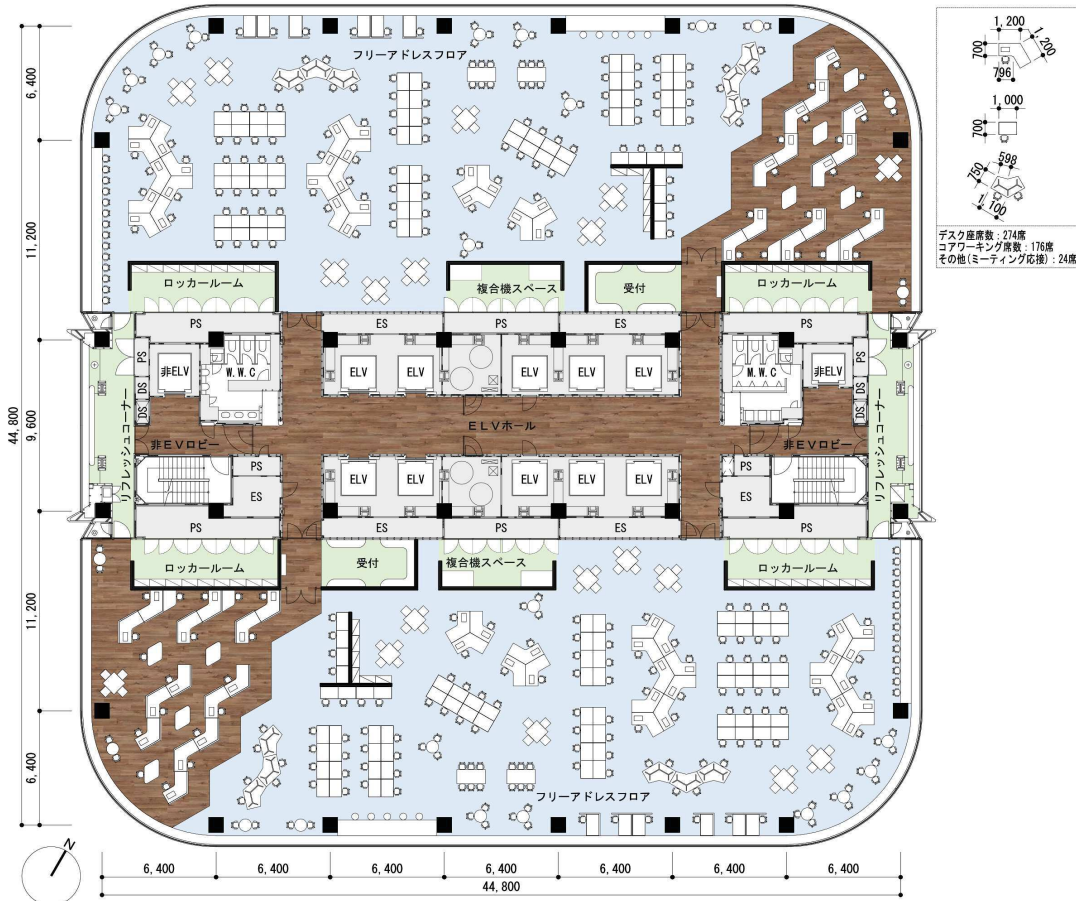

# レイアウトプラン

layout

## ①クリエイティブ系

有効面積(個室含む)	座席数	一人あたり面積
1572.24㎡(475.60坪)	274席	5.73㎡(1.71坪)

## ②バックオフィス系

有効面積(個室含む)	座席数	一人あたり面積
1572.24㎡(475.60坪)	176席	8.93㎡(2.70坪)

※プランは共用部の変更をした場合の例となり、標準仕様とは異なります。