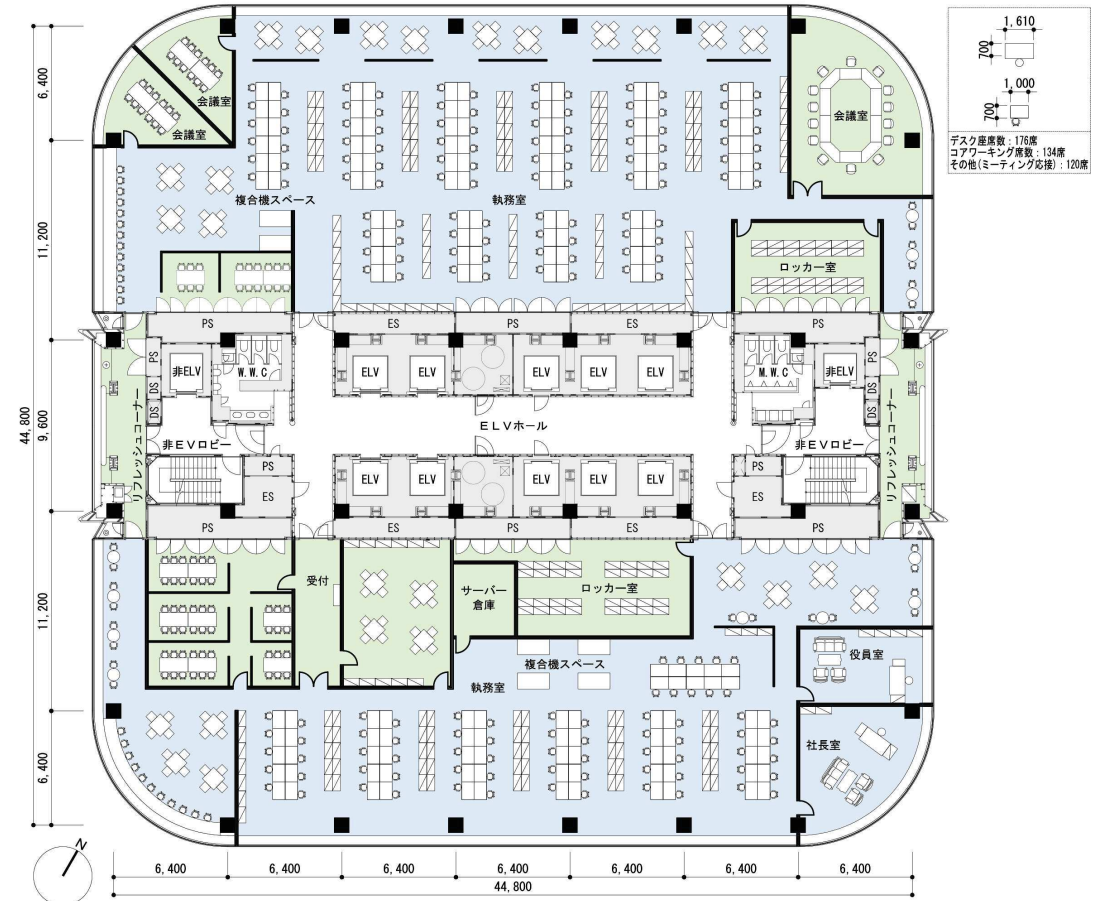

# レイアウトプラン

layout

## ①クリエイティブ系

有効面積(個室含む)	座席数	一人あたり面積
1572.24㎡(475.60坪)	274席	5.73㎡(1.71坪)

## ②バックオフィス系

有効面積(個室含む)	座席数	一人あたり面積
1572.24㎡(475.60坪)	176席	8.93㎡(2.70坪)

※プランは共用部の変更をした場合の例となり、標準仕様とは異なります。