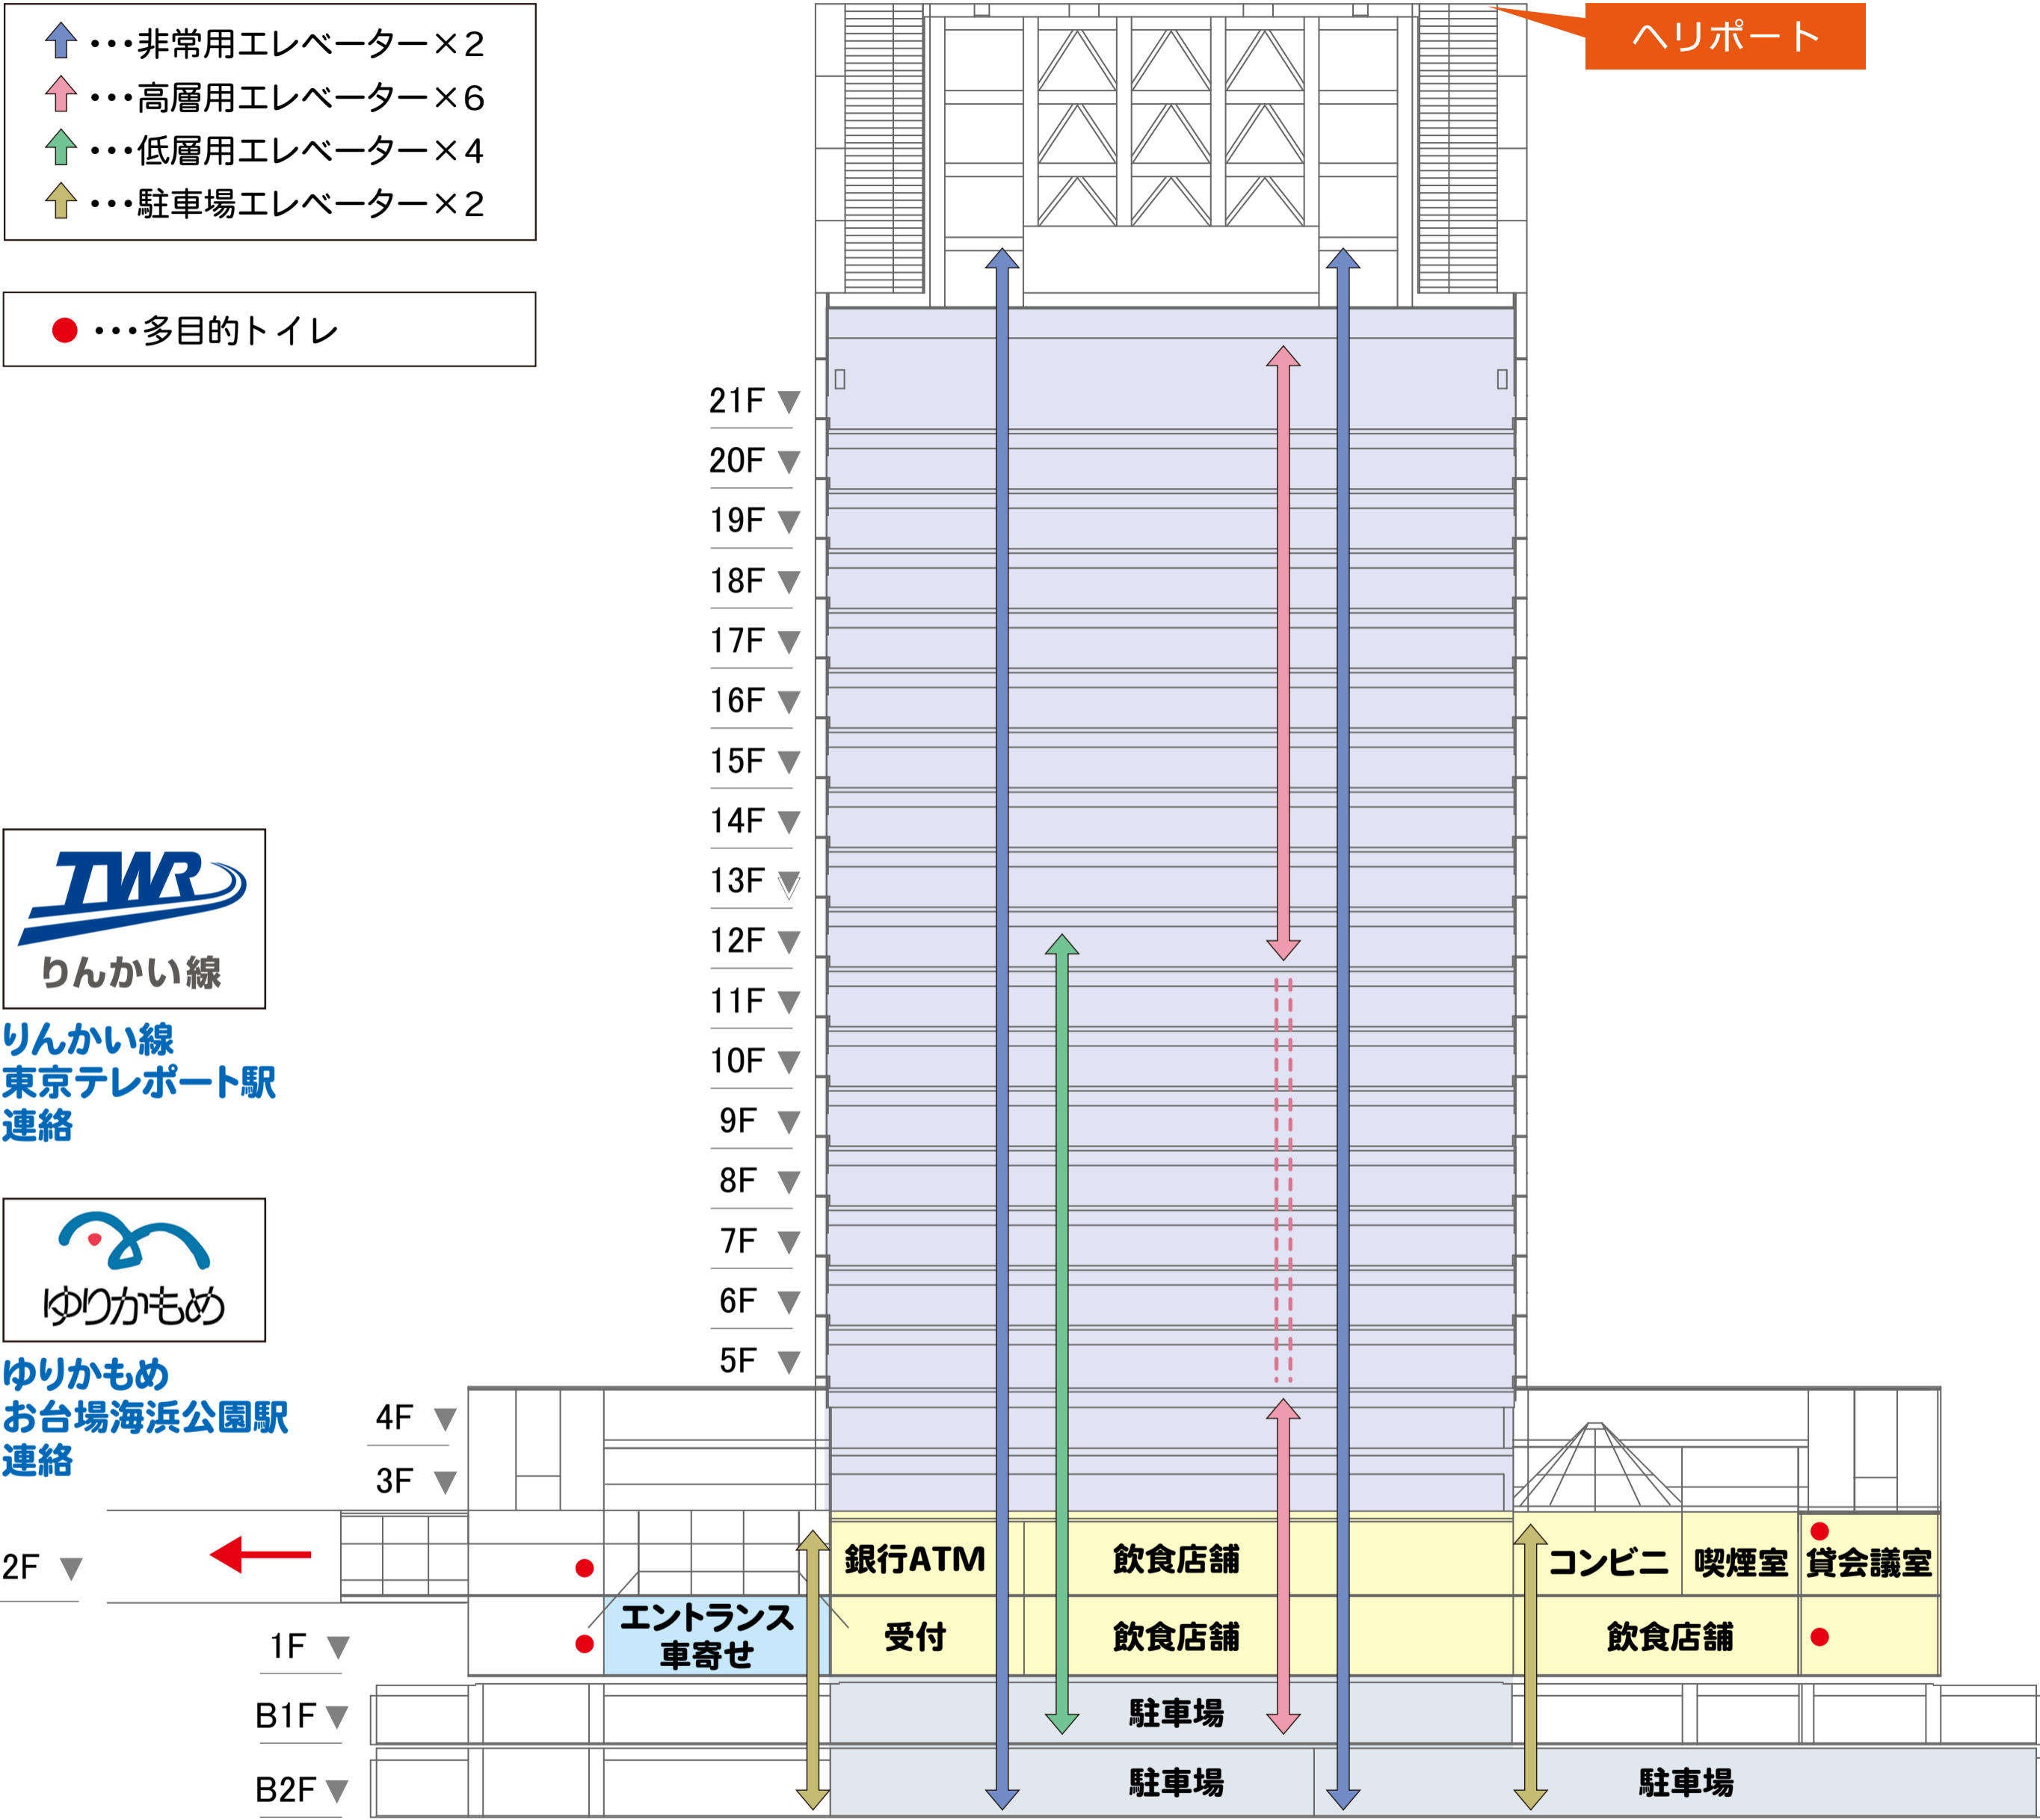

- ↑ …非常用エレベーター×2
- ↑ …高層用エレベーター×6
- ↑ …低層用エレベーター×4
- ↑ …駐車場エレベーター×2

- …多目的トイレ

ヘリポート

りんかい線
東京テレポート駅
連絡

ゆりかもめ
お台場海浜公園駅
連絡

Free-Wi-Fi完備
(1F・会議室)

ラウンジ

コンビニ

自走式駐煙場

多目的トイレ ●

喫煙ルーム