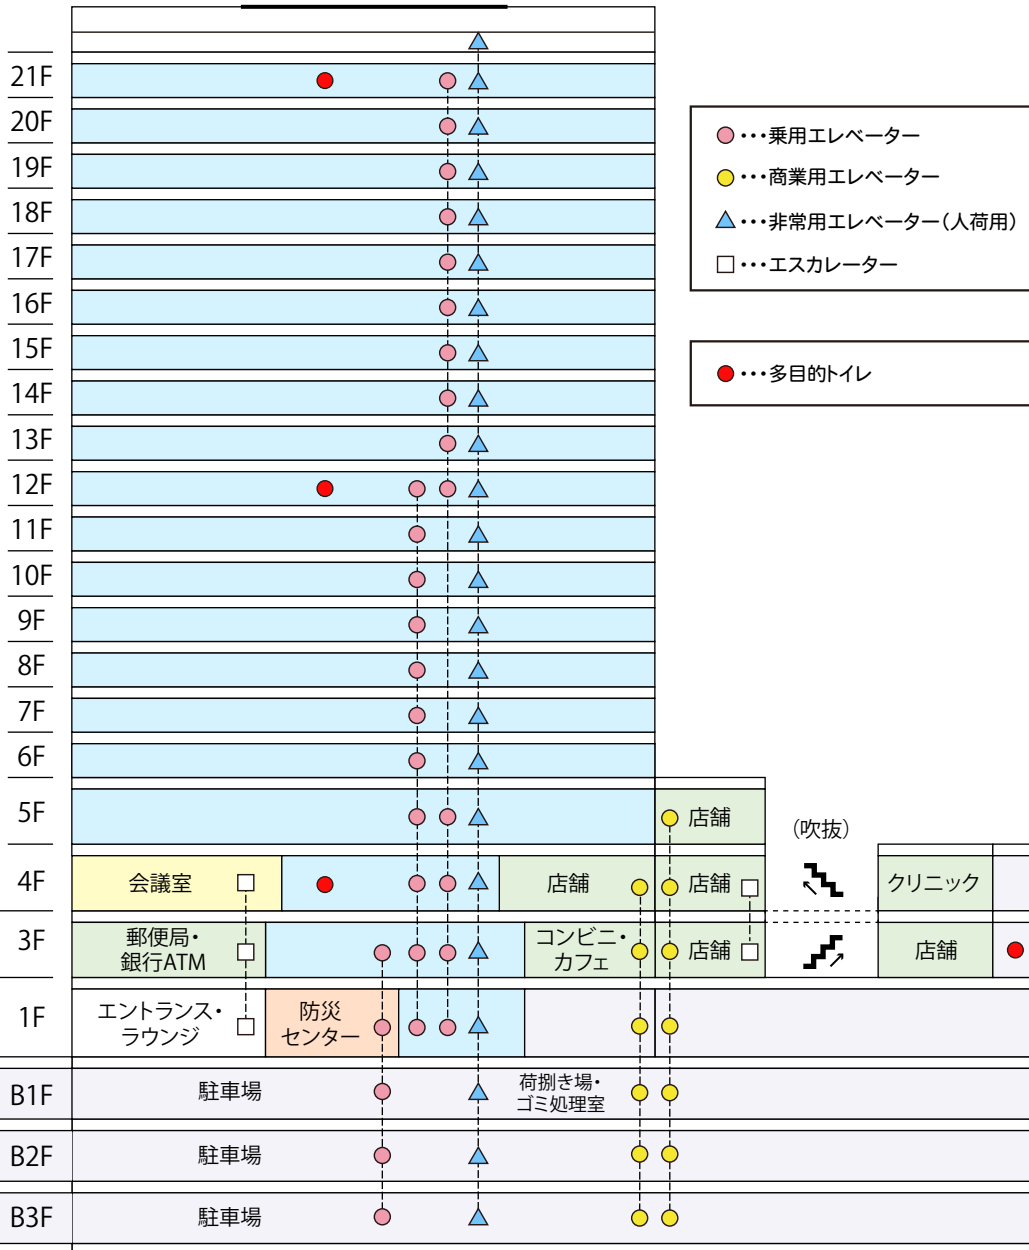

ホバリングスペース

ゆりかもめ
竹芝駅直結

JR 浜松町駅
徒歩7分

ペDESTリアンデッキ ←

みずほ銀行ATM

レストラン・カフェ

コンビニ

172台の駐車場