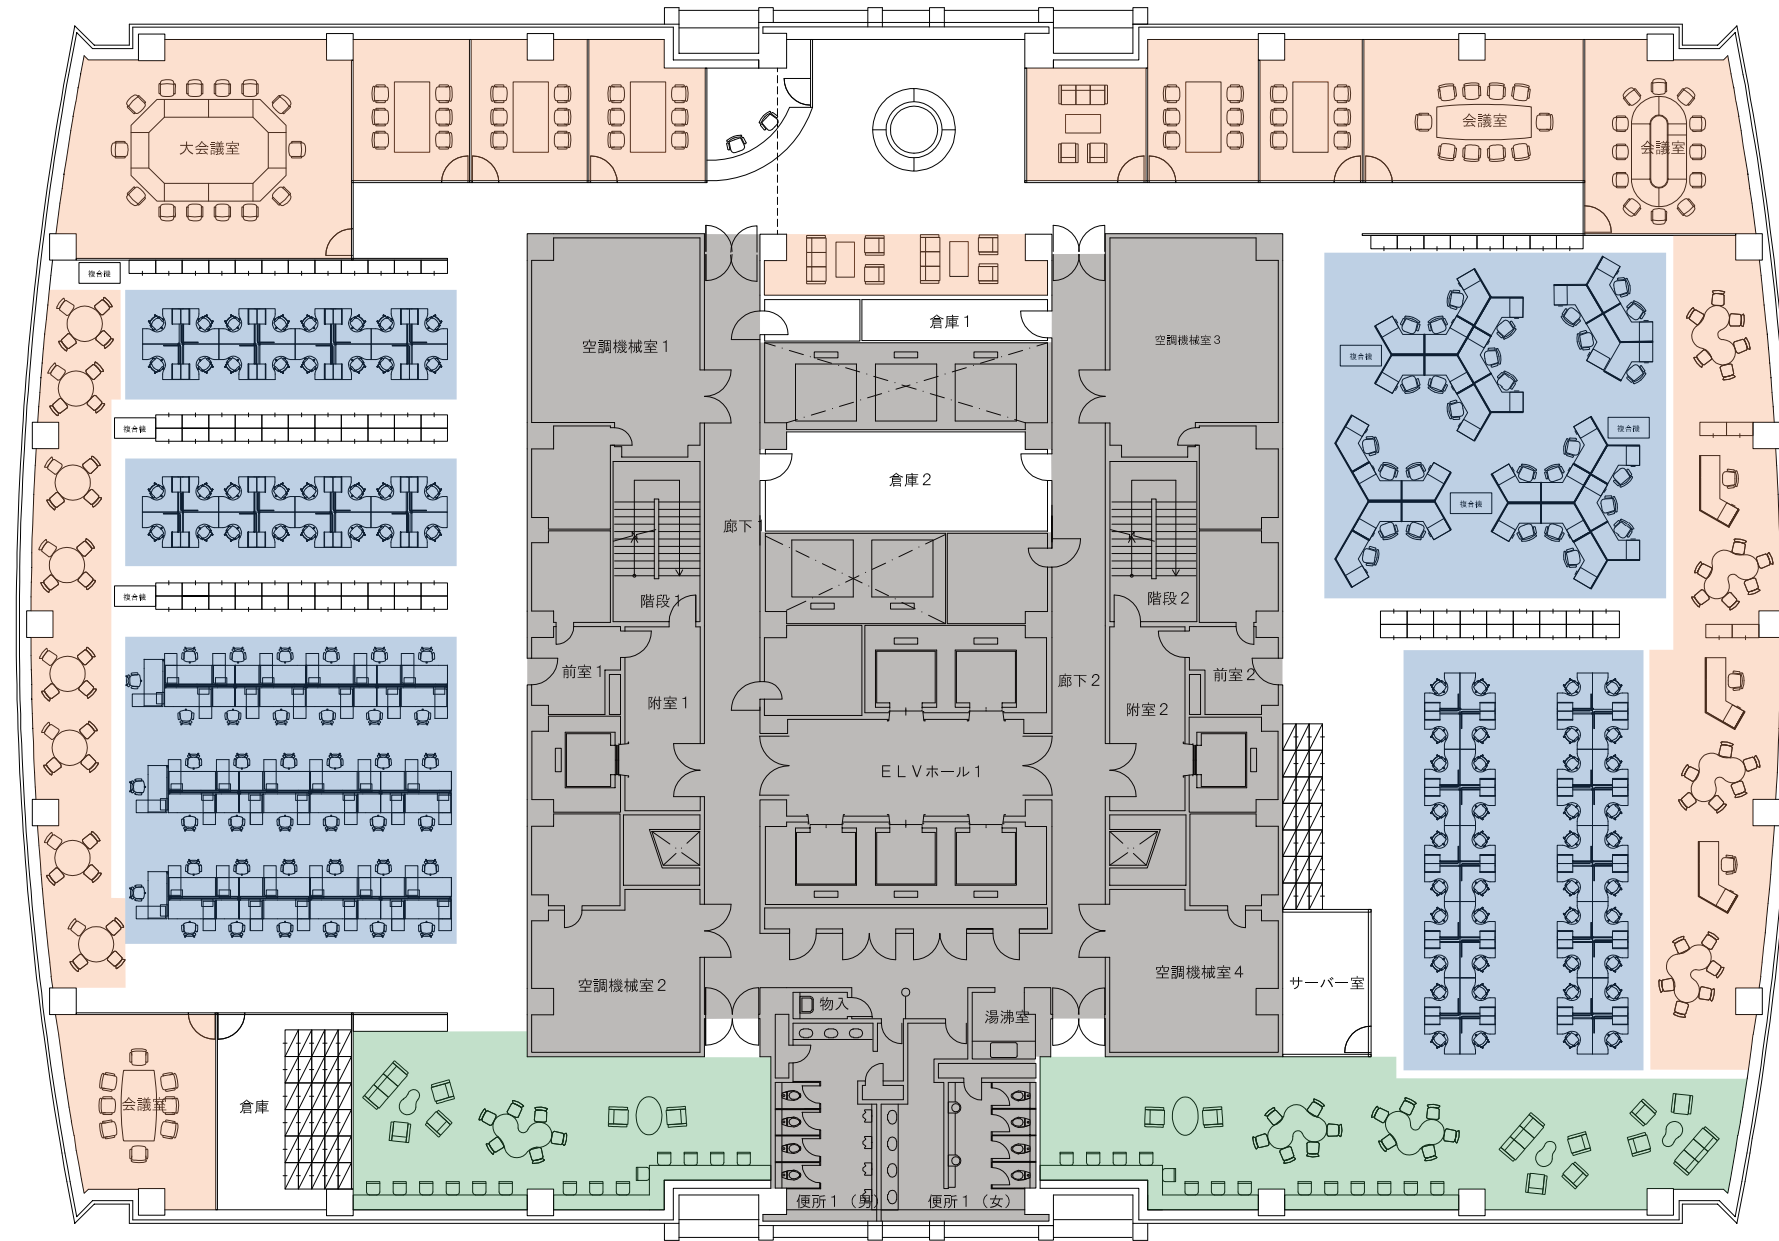

座席数 144 席 → 3.1 坪 / 人 a seating capacity of 227 → 2.2tubo/per person

青：デスクスペース
Desk space

緑：リフレッシュスペース
Refreshment space

オレンジ：会議室・ミーティングスペース
A conference room and a meeting space