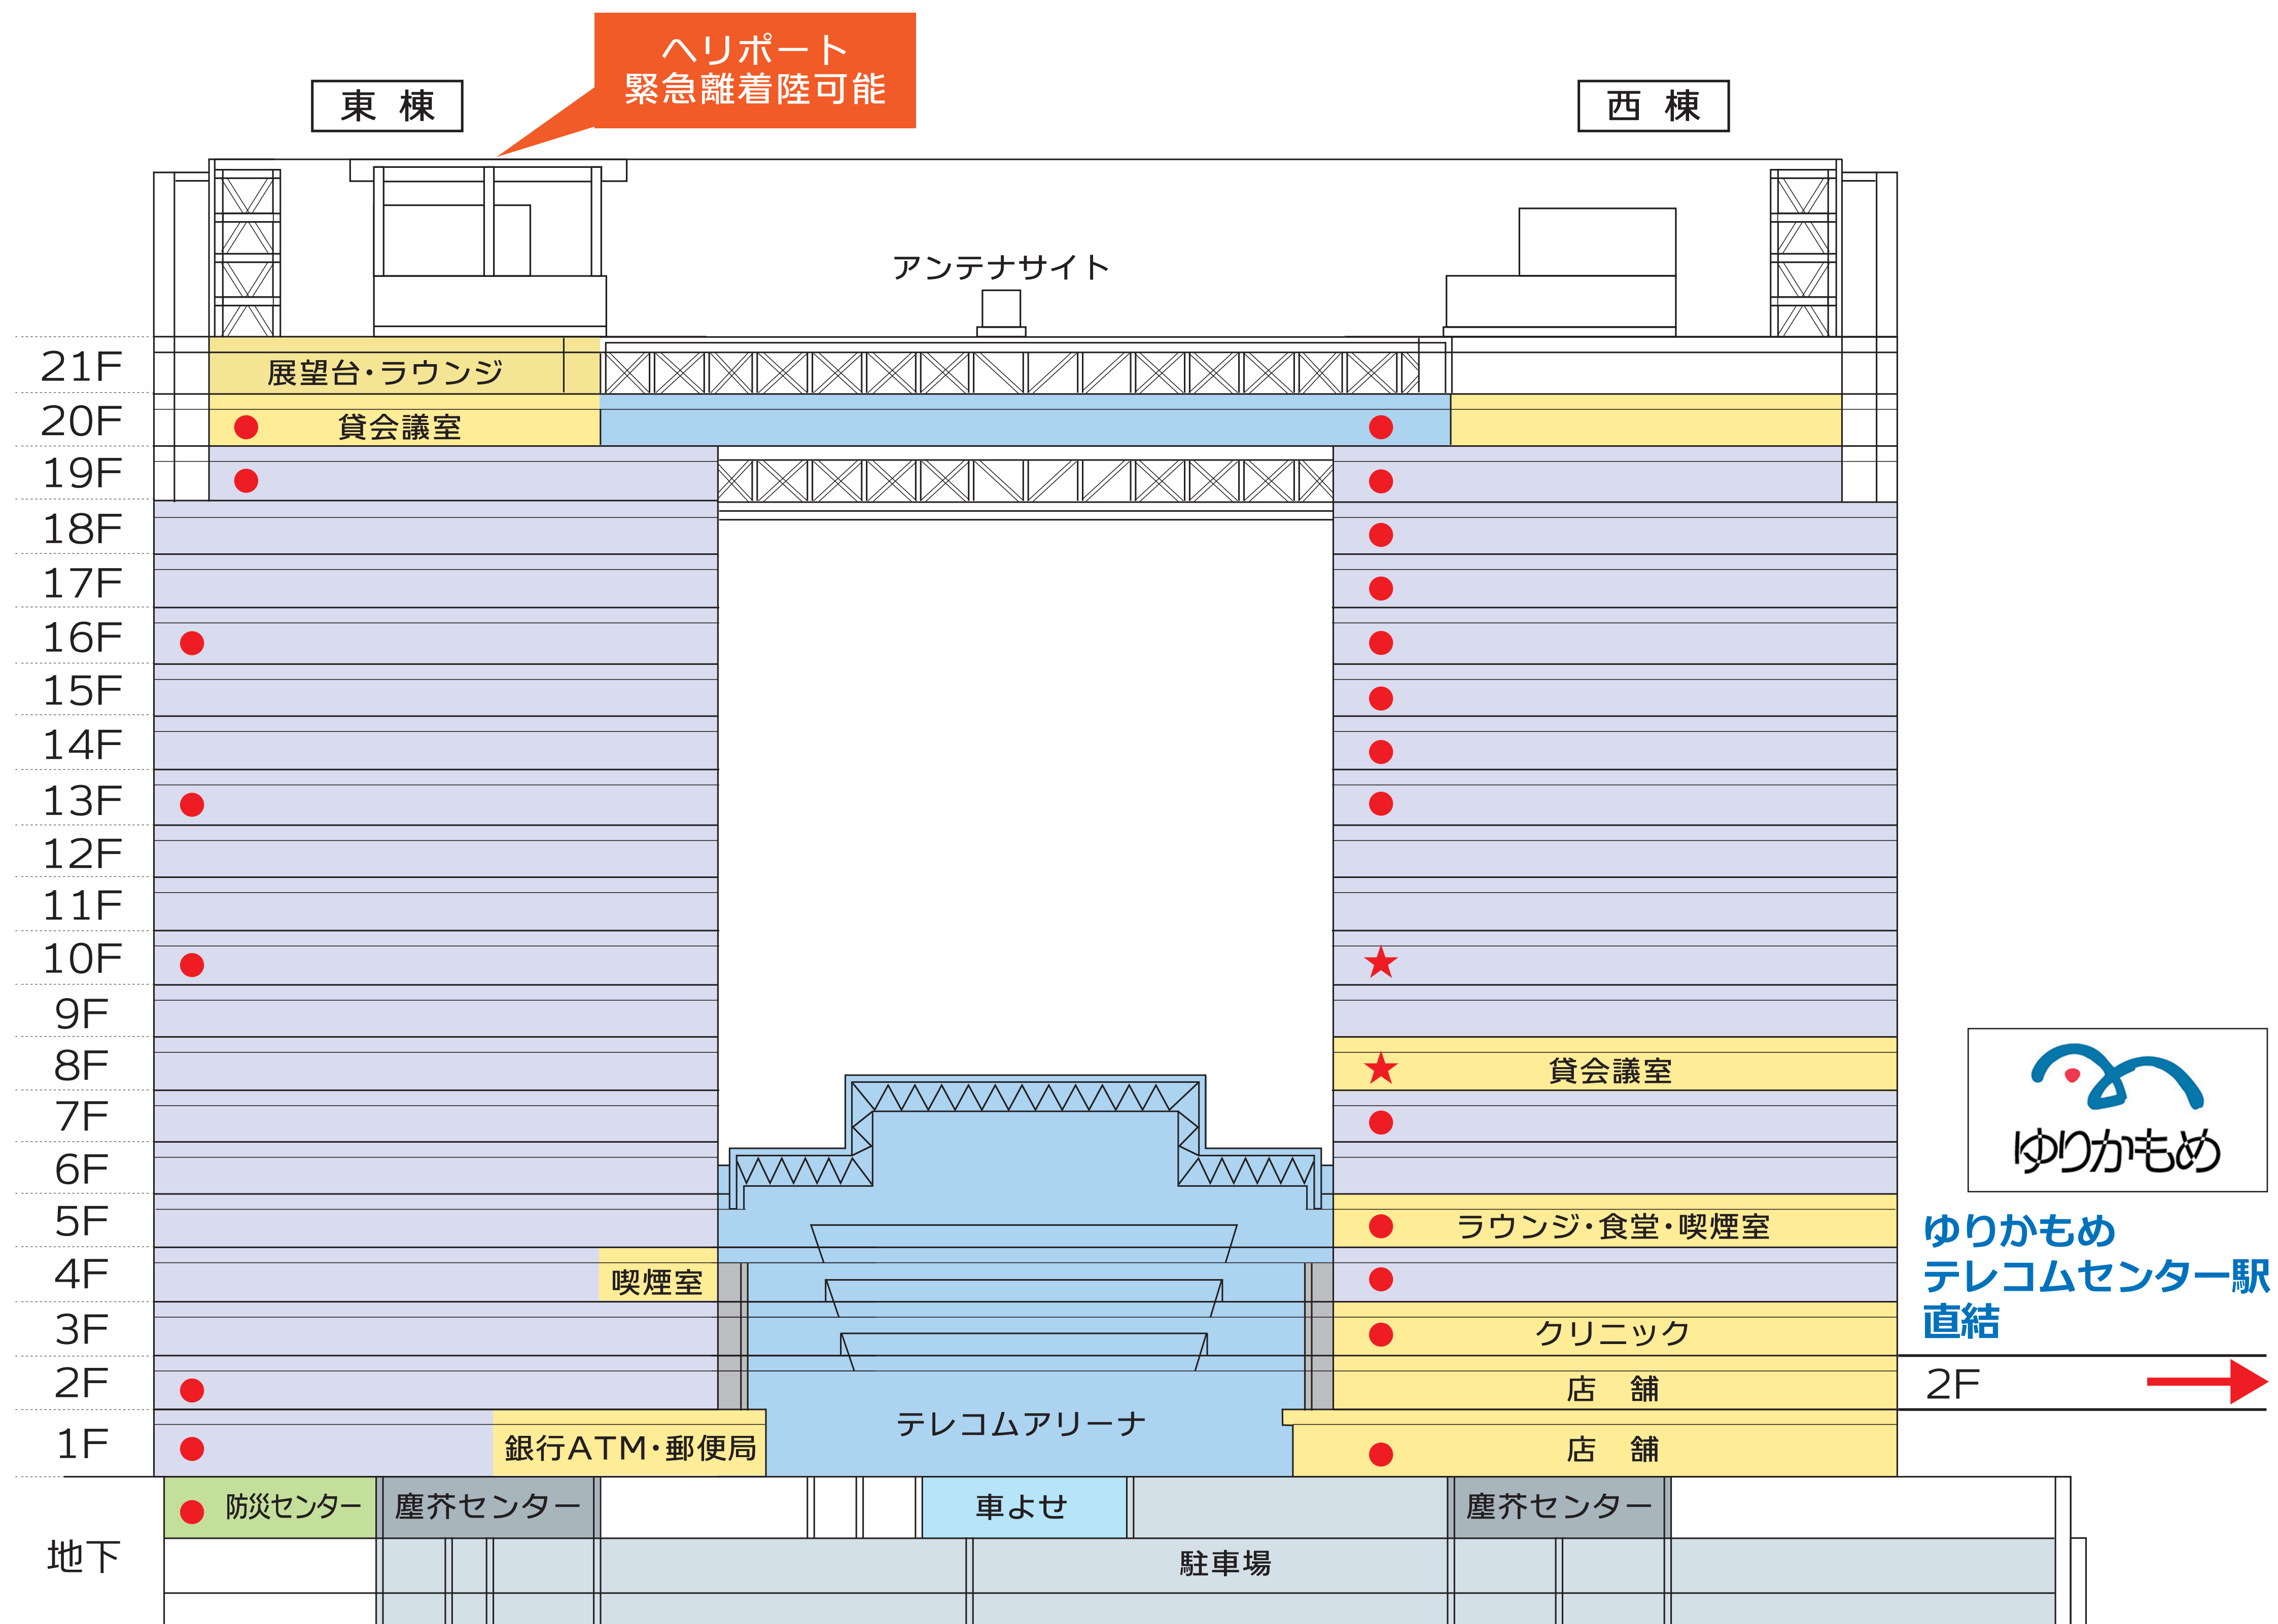

# フロア構成

floor

ゆりかもめ「テレコムセンター」駅直結。多様な利便施設を備えた大型複合ビル。

Wi-Fi  
Free-Wi-Fi完備  
(リフレッシュラウンジ・他)

クリニック

郵便局

ATM

コンビニ

喫煙ルーム

多目的トイレ

● …多目的トイレ  
★ …オストメイト対応