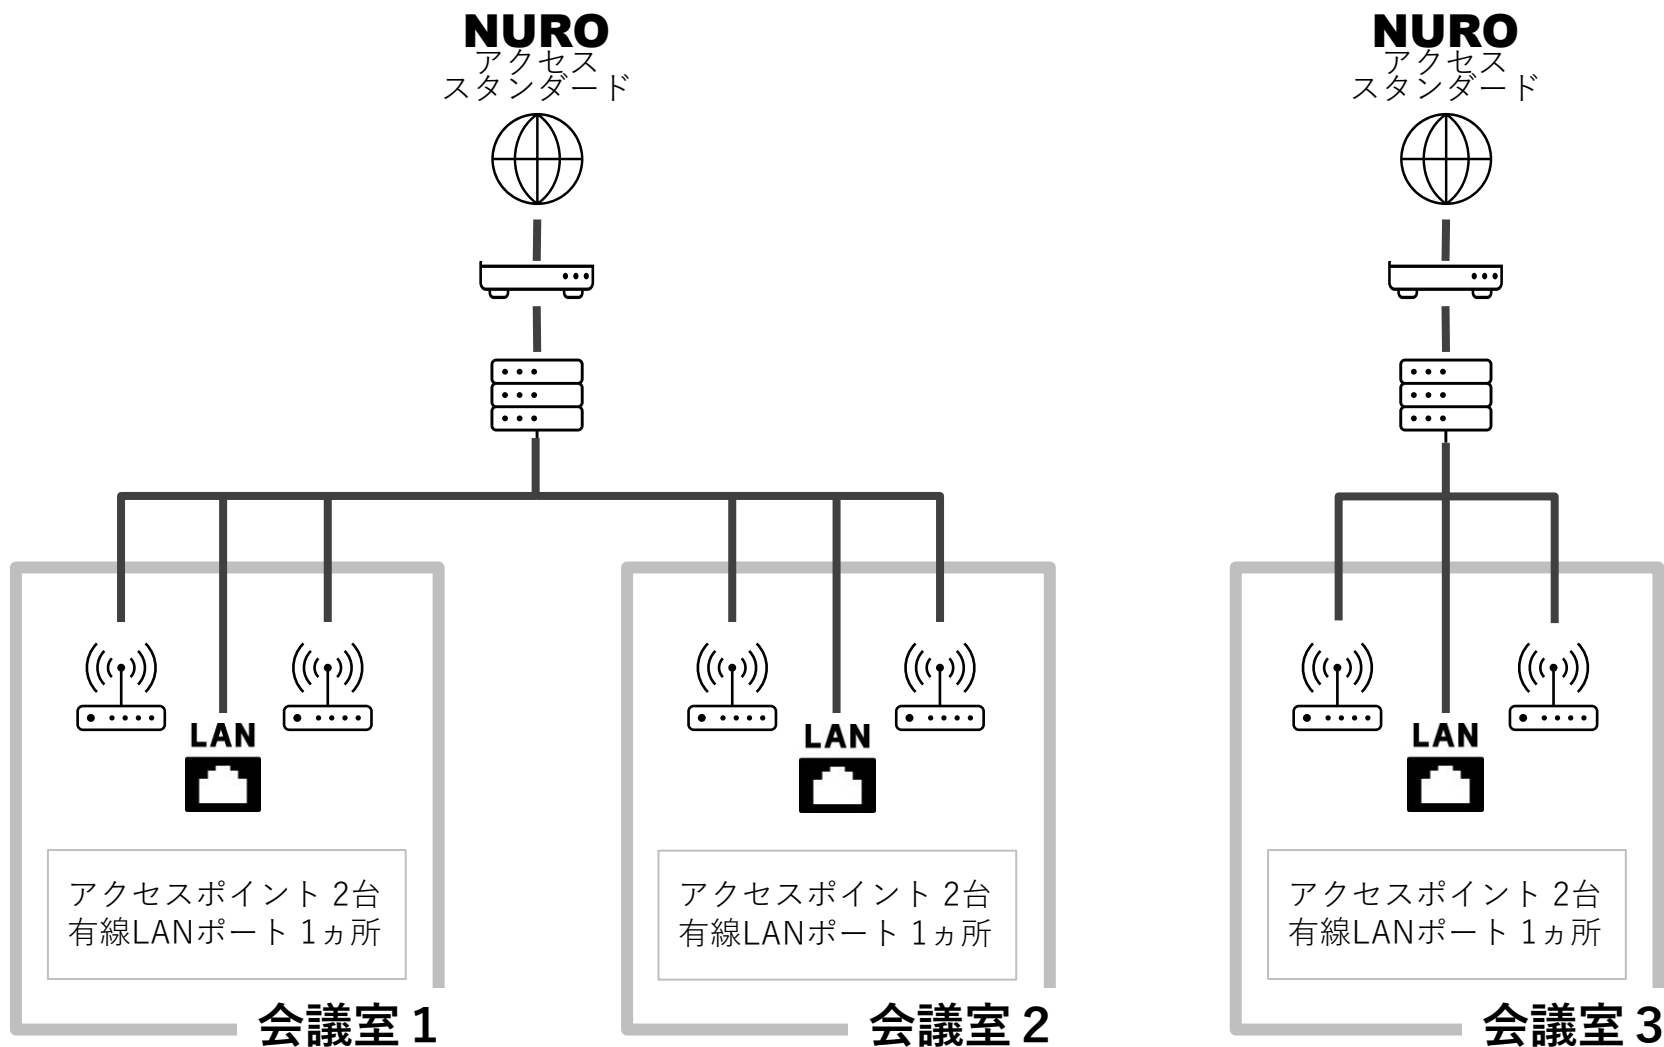

ネットワーク図（テレコムセンタービル東棟）

 : ルーター/FW

 : スイッチSW

 : アクセスポイント

 : 有線LANポート

※本サービスご利用によるトラブル等については当社では一切の責任を負いかねます。
※SSID毎に無線クライアント間の通信遮断をしております、有線LANに於いても同様となります。
※5.0GHz帯となります（2.4GHz帯のご利用はできません）