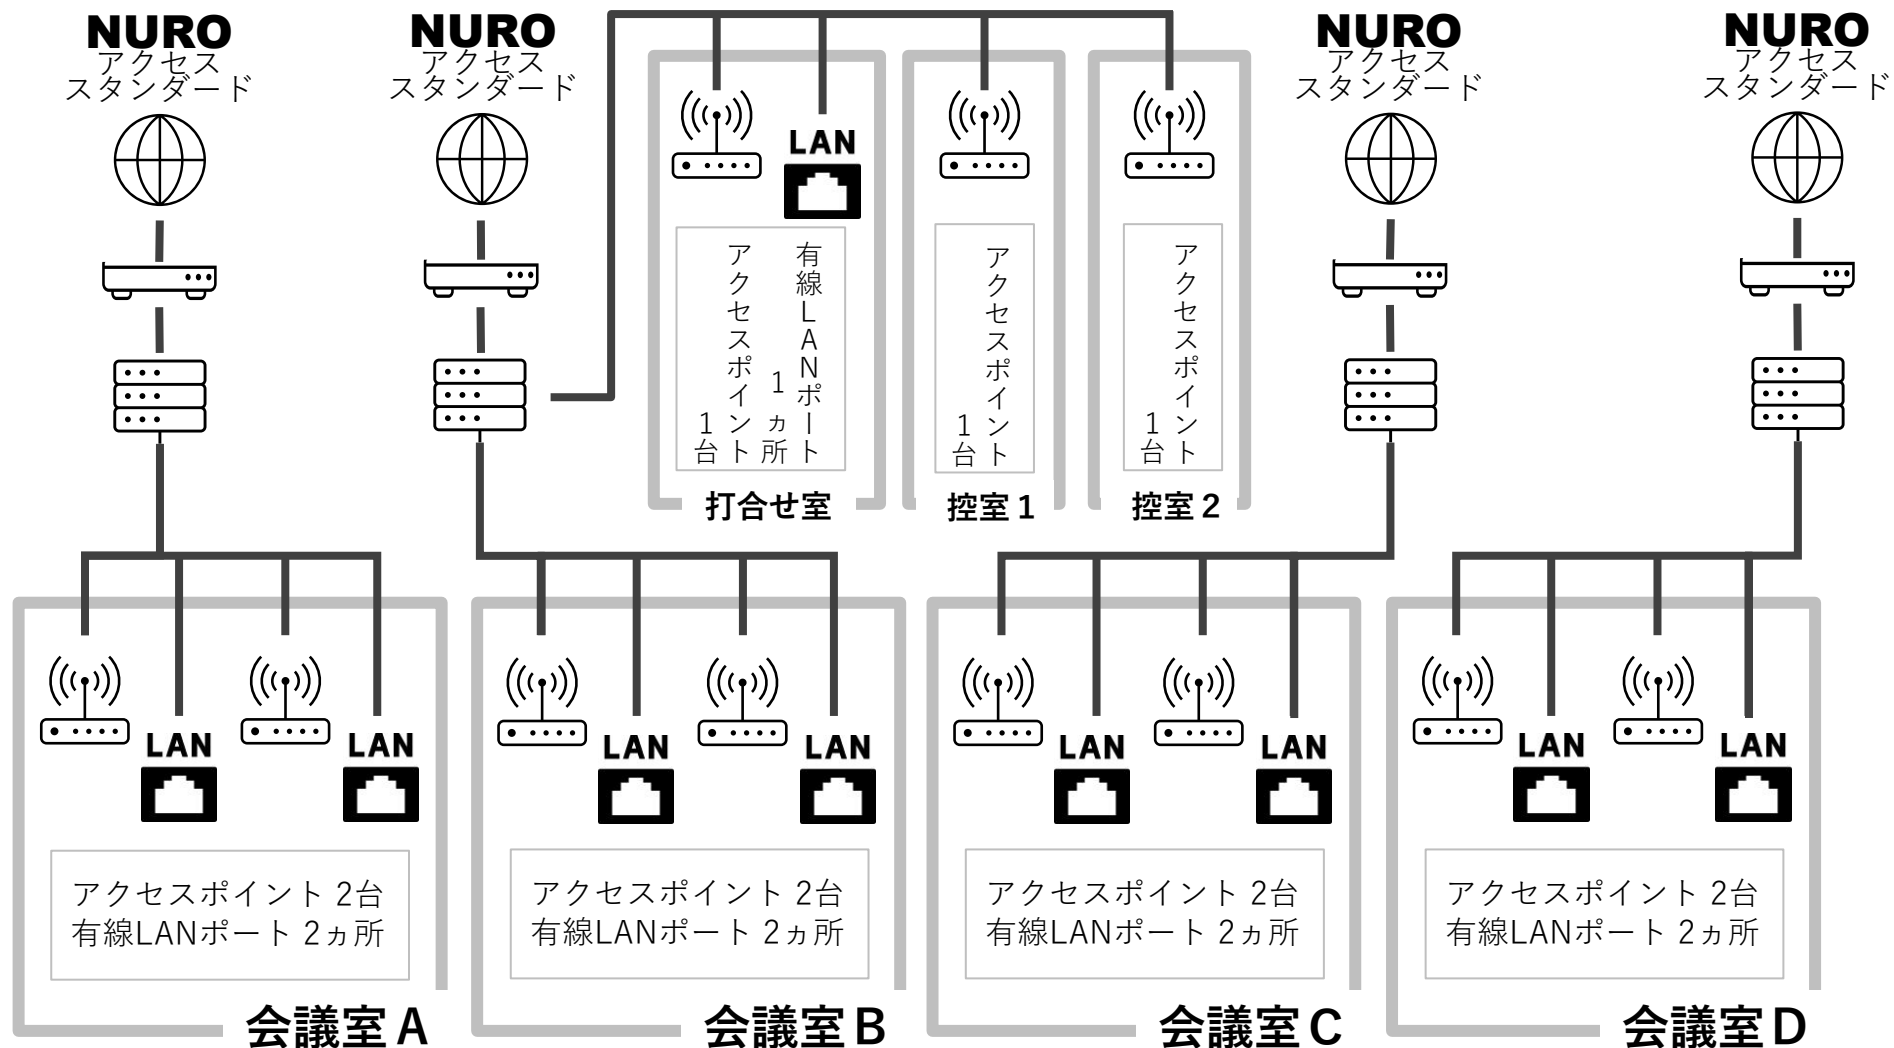

# ネットワーク図 (テレコムセンタービル西棟)

 : ルータ/FW

 : スイッチSW

 : アクセスポイント

 : 有線LANポート

※本サービスご利用によるトラブル等については当社では一切の責任を負いかねます。  
 ※SSID毎に無線クライアント間の通信遮断をしております、有線LANに於いても同様となります。  
 ※5.0GHz帯となります (2.4GHz帯のご利用はできません)