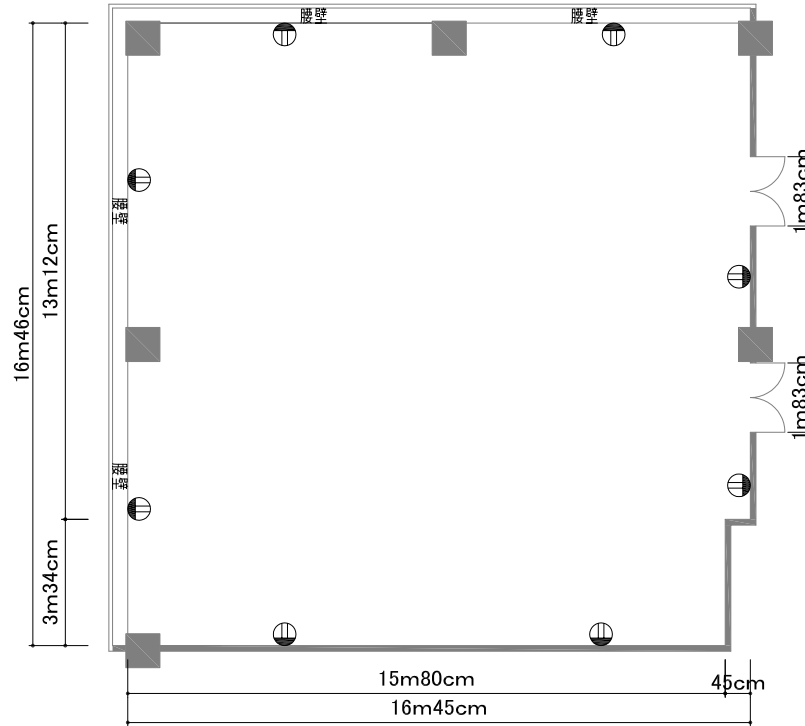

# コンセント図

A4 縮尺 1/200

面積	262㎡
天井高さ	2m65cm

凡例

	コンセント
--	-------