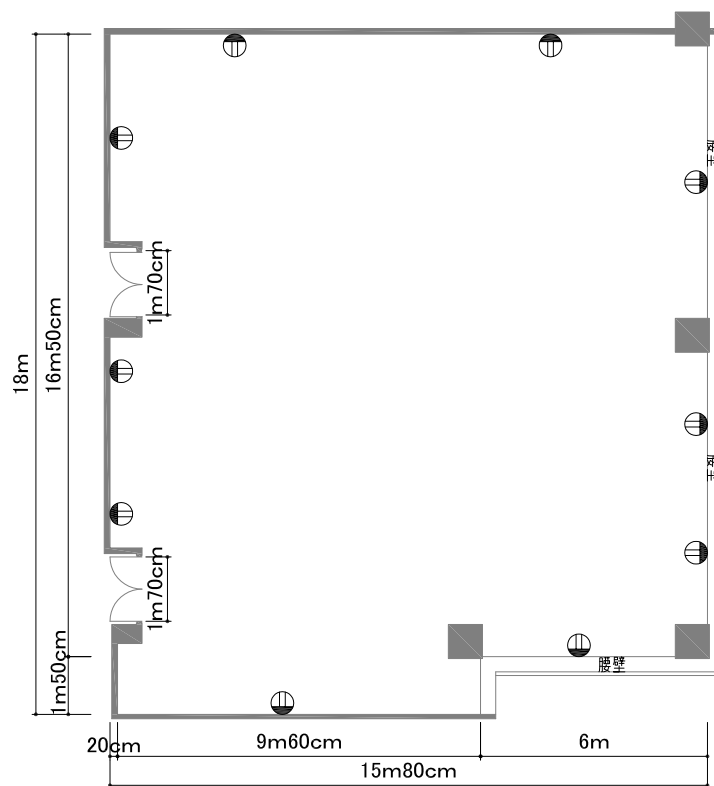

【テレコムセンタービル 西棟8階 会議室D】

コンセント図

A4 縮尺 1/200

面積	262㎡
天井高さ	2m65cm

凡例

	コンセント
--	-------