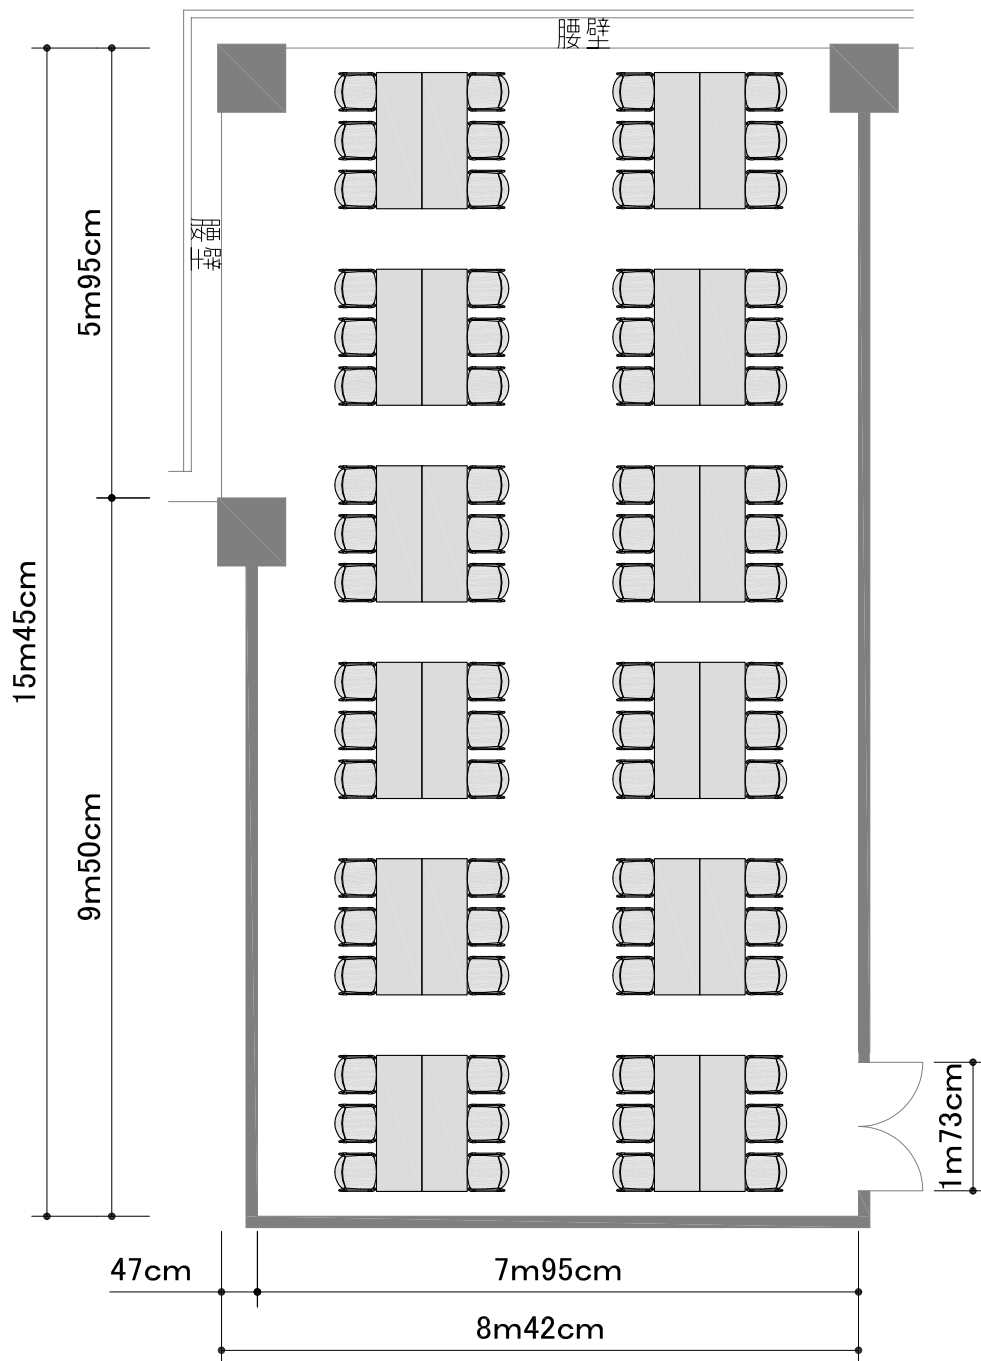

# 【テレコムセンタービル 東棟20階 会議室1】

## 島型72席

A4 縮尺 1/100

面積	135㎡
天井高さ	2m65cm