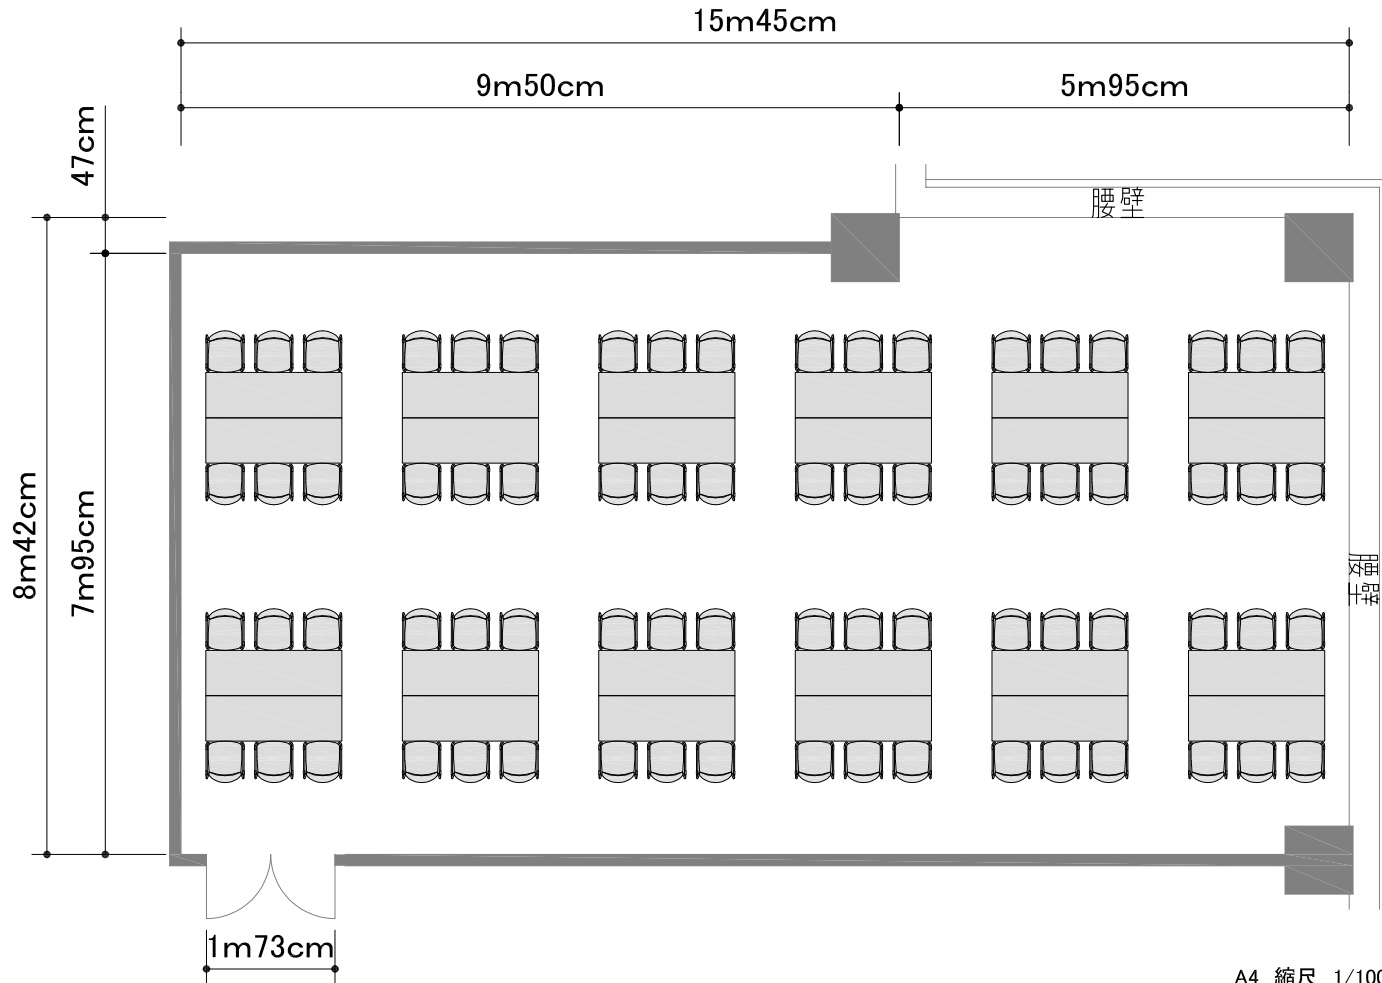

【テレコムセンタービル 東棟20階 会議室1】

島型72席

A4 縮尺 1/100

面積	135m ²
天井高さ	2m65cm