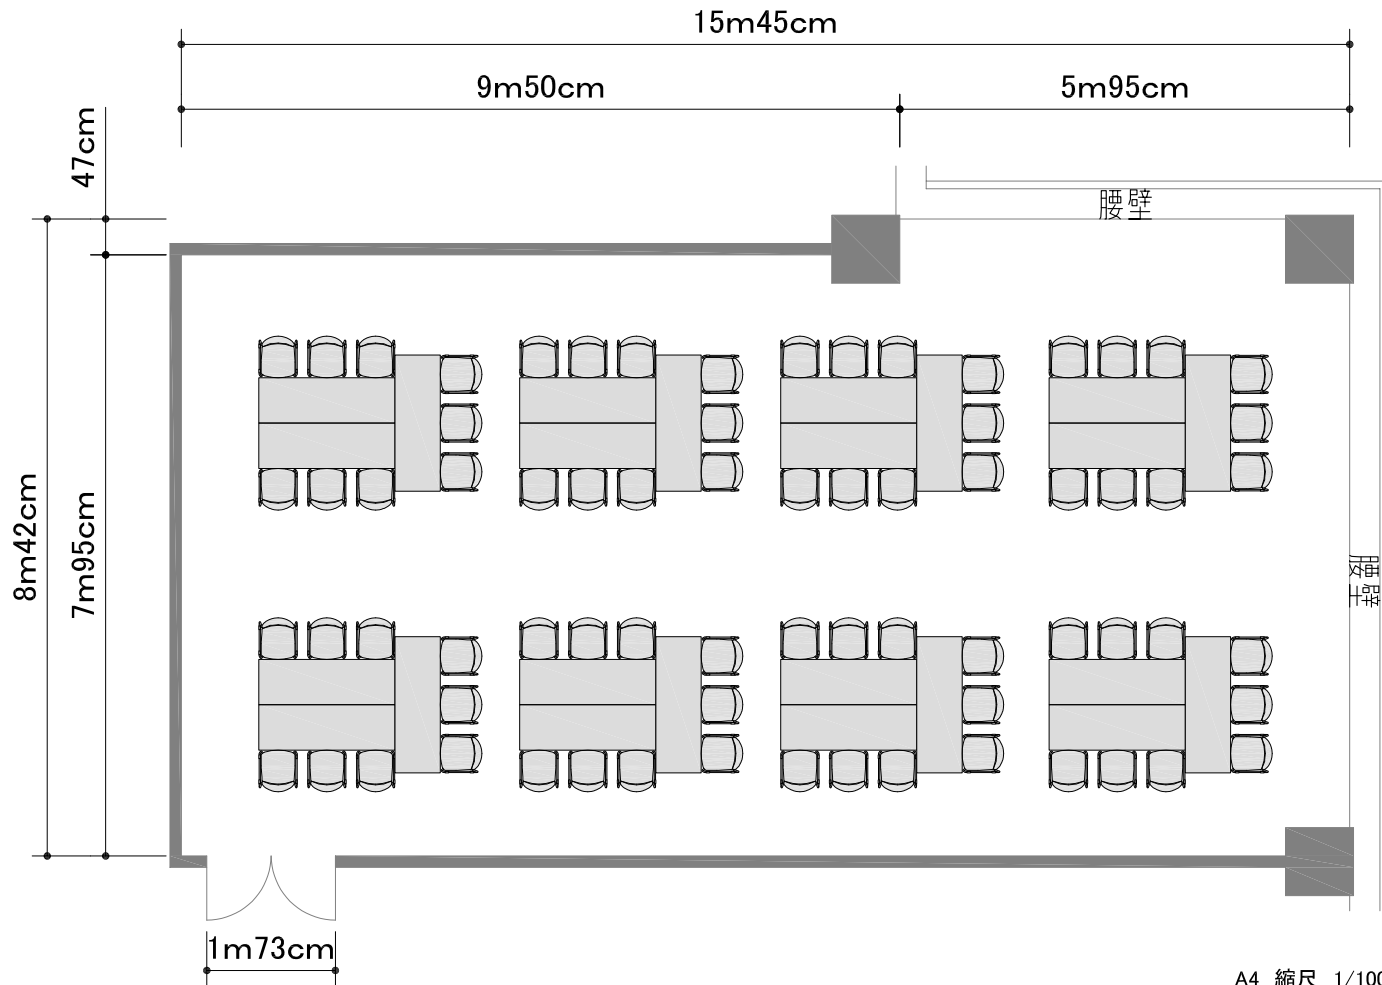

【テレコムセンタービル 東棟20階 会議室1】

T字島型72席

面積	135㎡
天井高さ	2m65cm