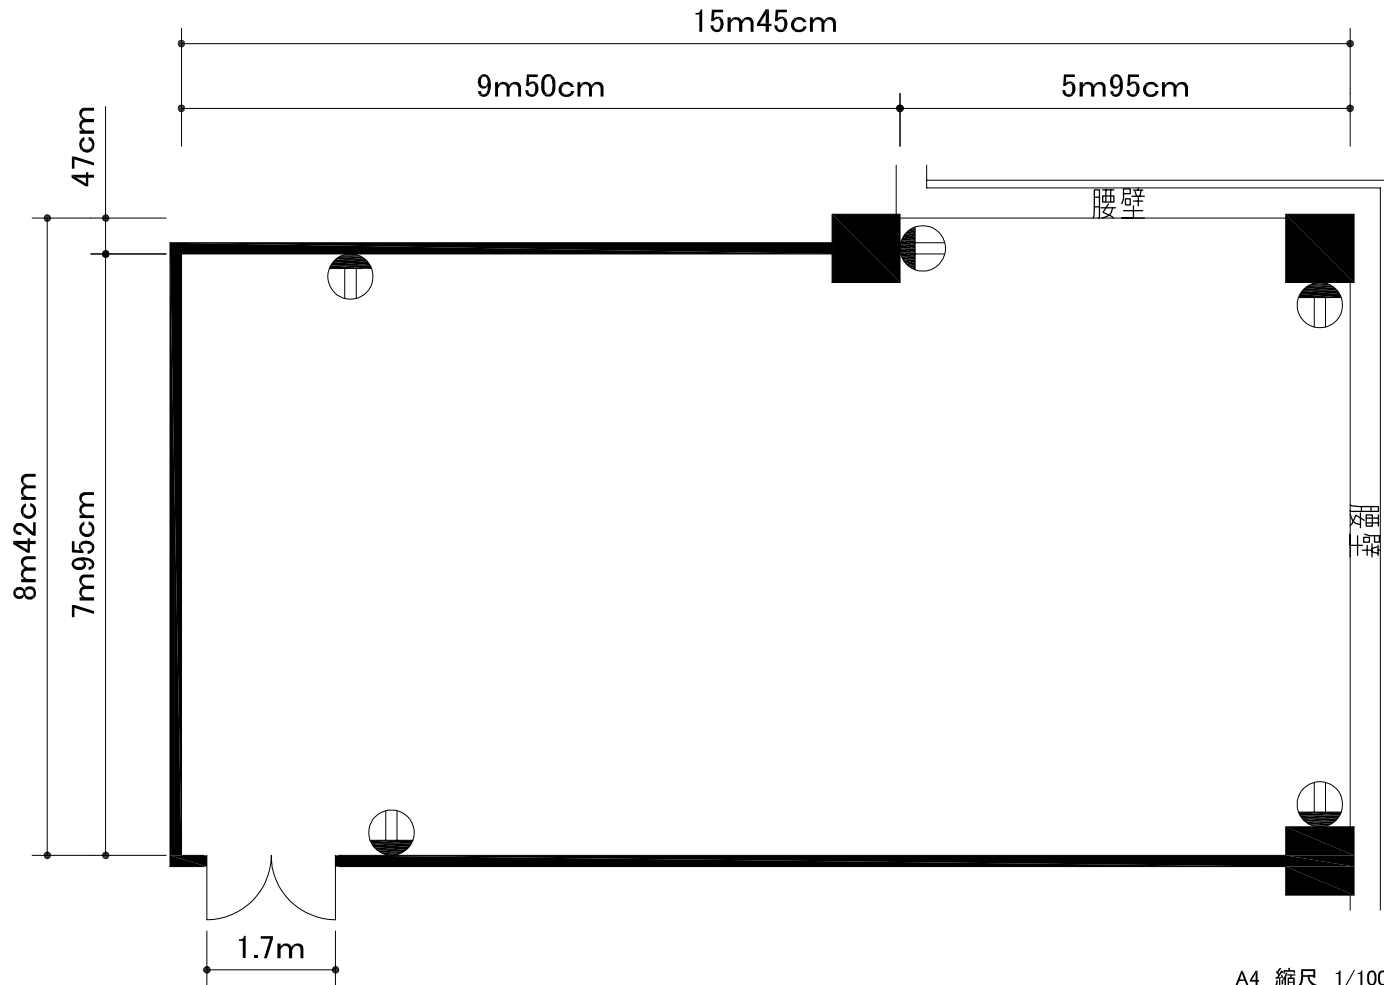

【テレコムセンタービル 東棟20階 会議室1】

コンセント図

面積	135m ²
天井高さ	2m65cm

凡例

	コンセント
--	-------