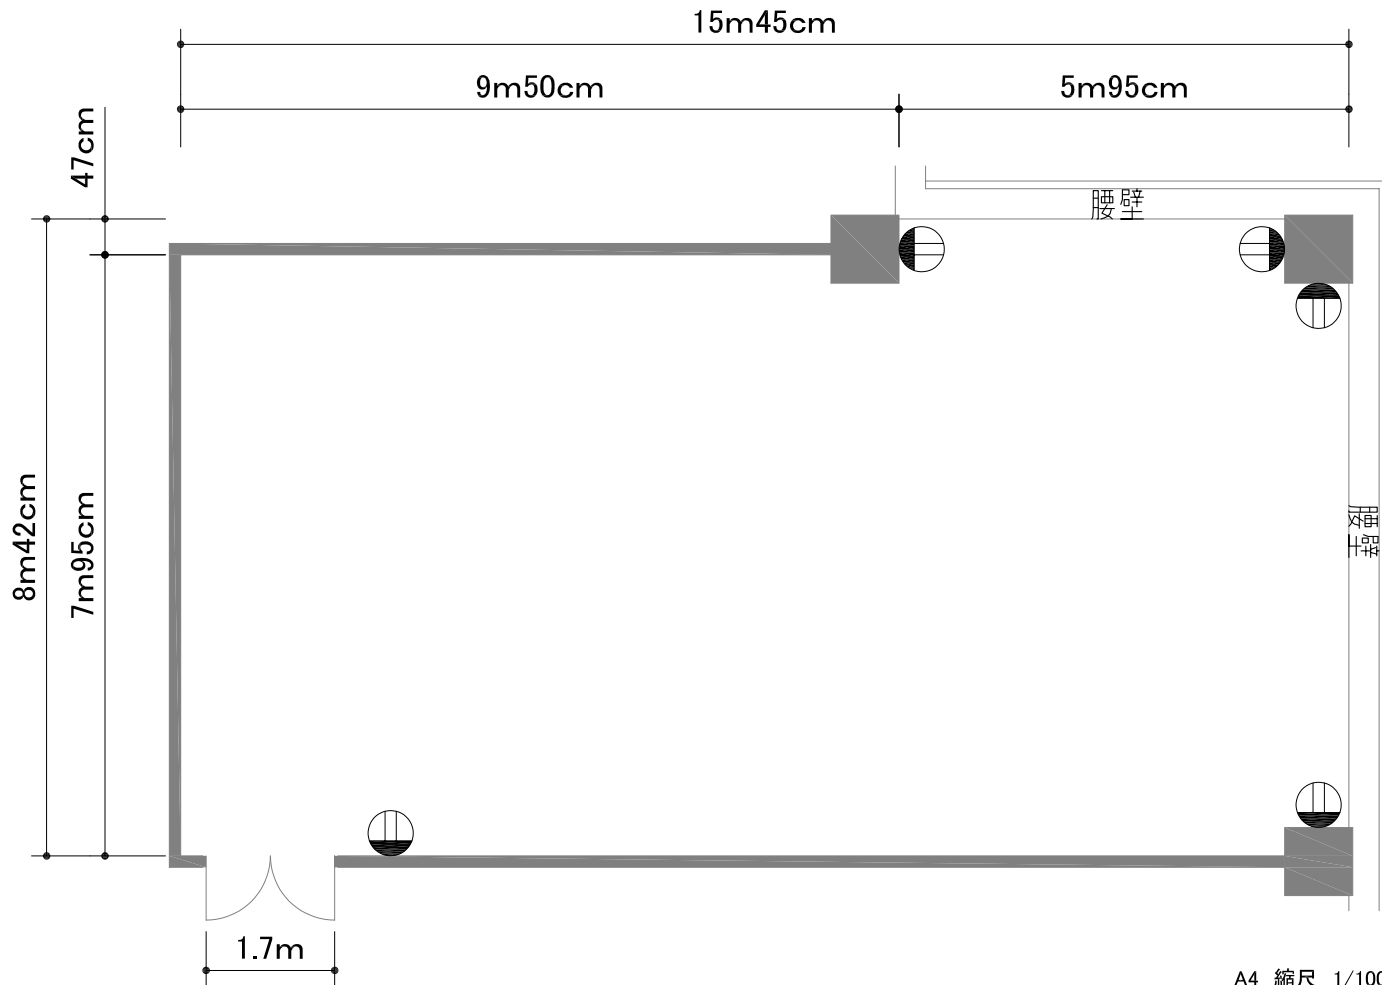

## コンセント図

A4 縮尺 1/100

面積	135m <sup>2</sup>
天井高さ	2m65cm

凡例

	コンセント
--	-------