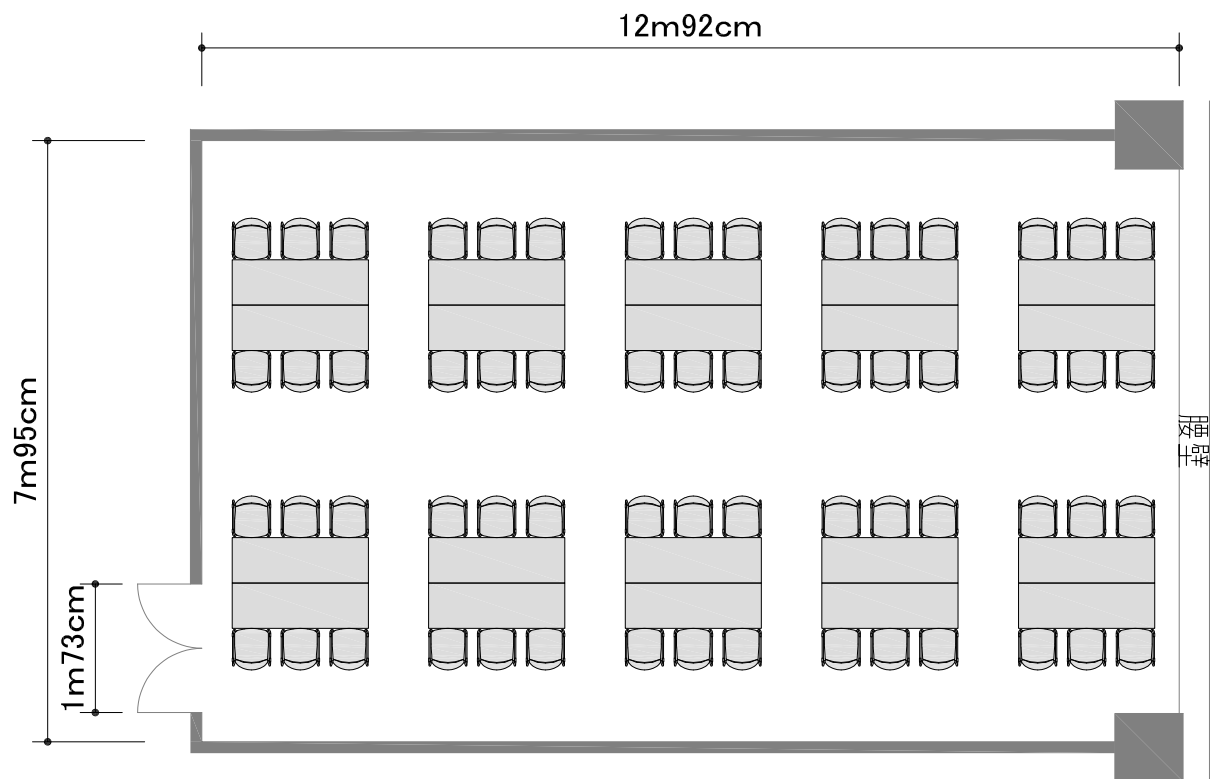

【テレコムセンタービル 東棟20階 会議室2】

島型60席

A4 縮尺 1/100

面積	108m ²
天井高さ	2m65cm