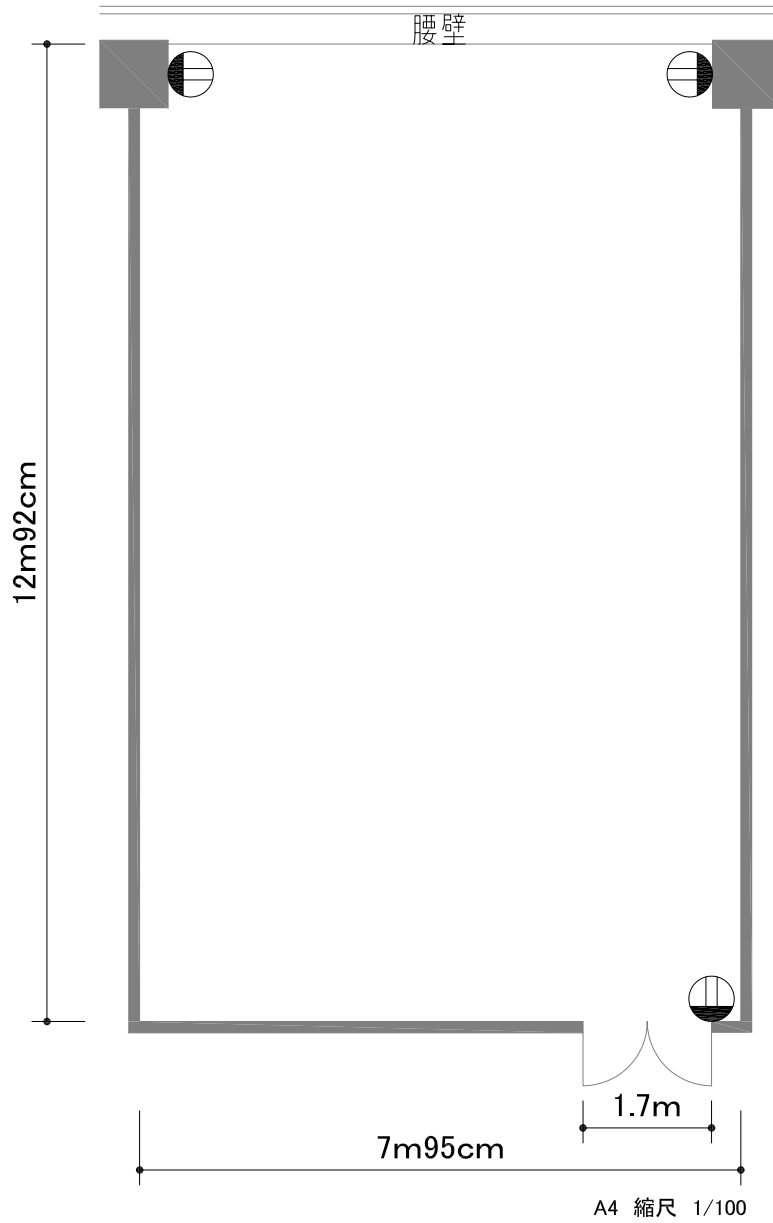

【テレコムセンタービル 東棟20階 会議室2】

コンセント図

面積	108m ²
天井高さ	2m65cm

凡例	
	コンセント