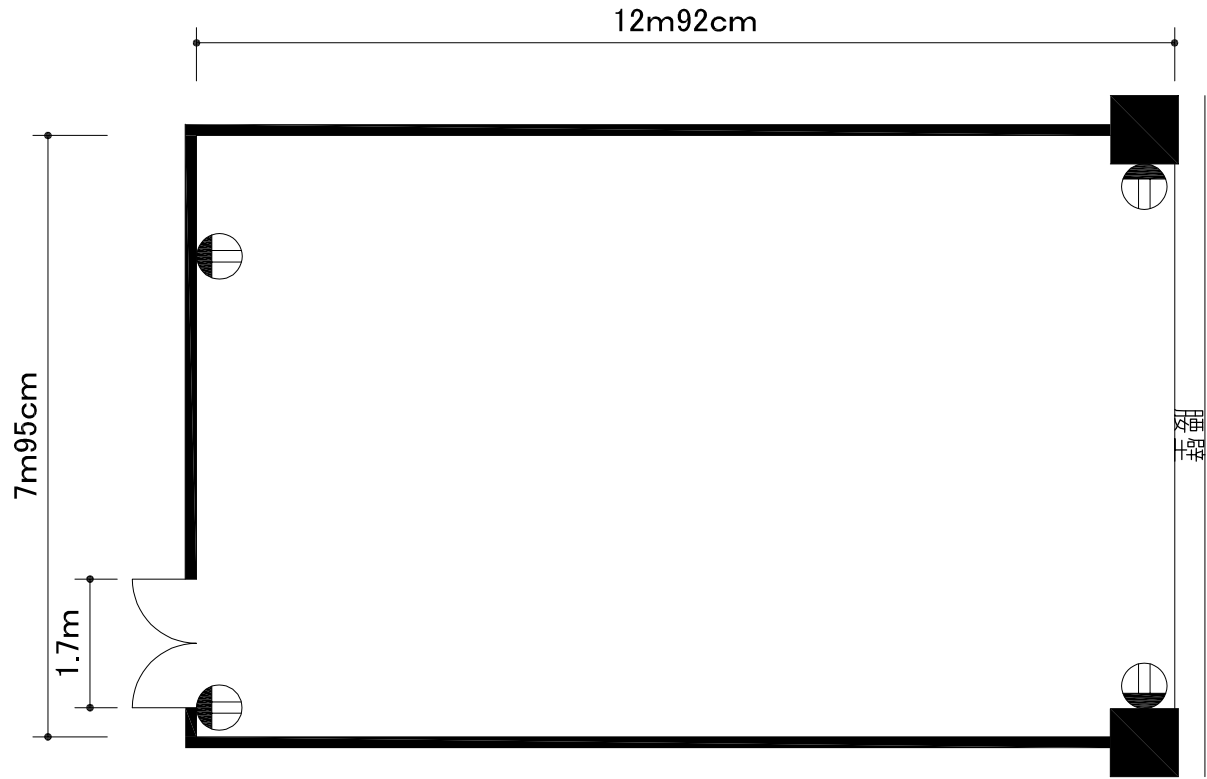

## コンセント図

A4 縮尺 1/100

面積	108m <sup>2</sup>
天井高さ	2m65cm

凡例

	コンセント
---	-------