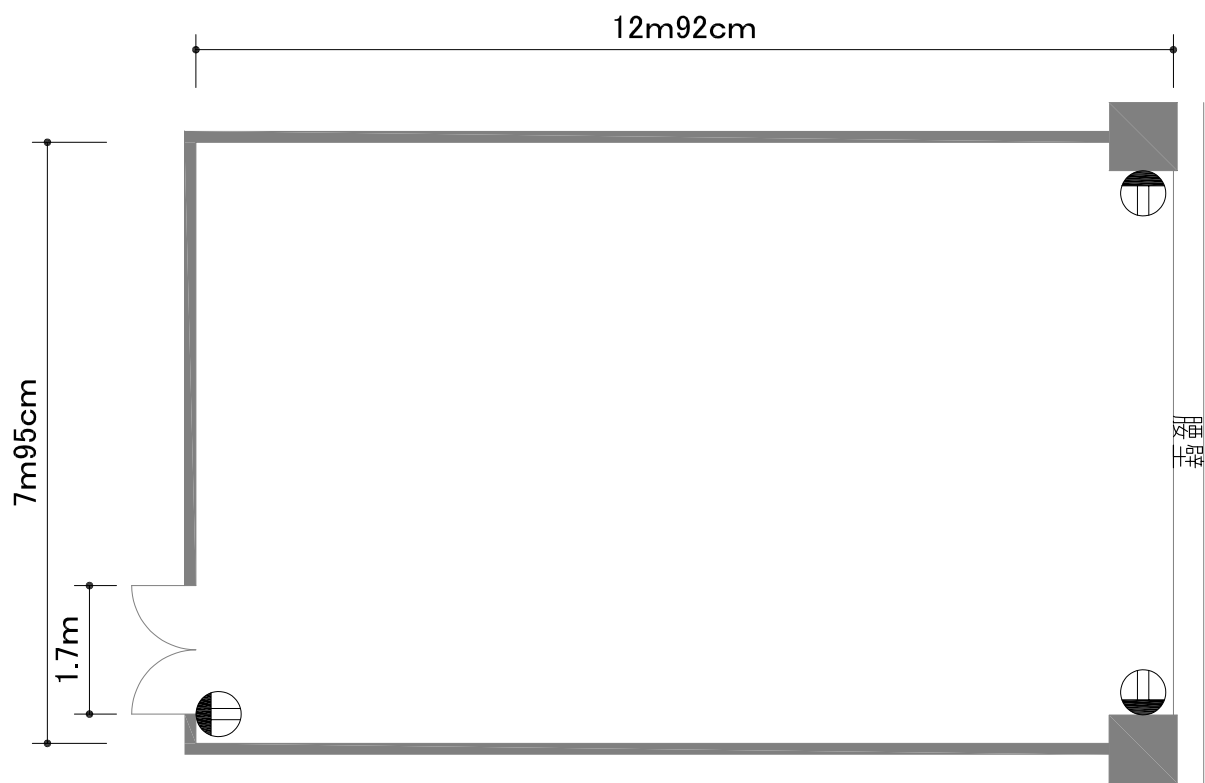

## コンセント図

A4 縮尺 1/100

面積	108m <sup>2</sup>
天井高さ	2m65cm

凡例

	コンセント
--	-------