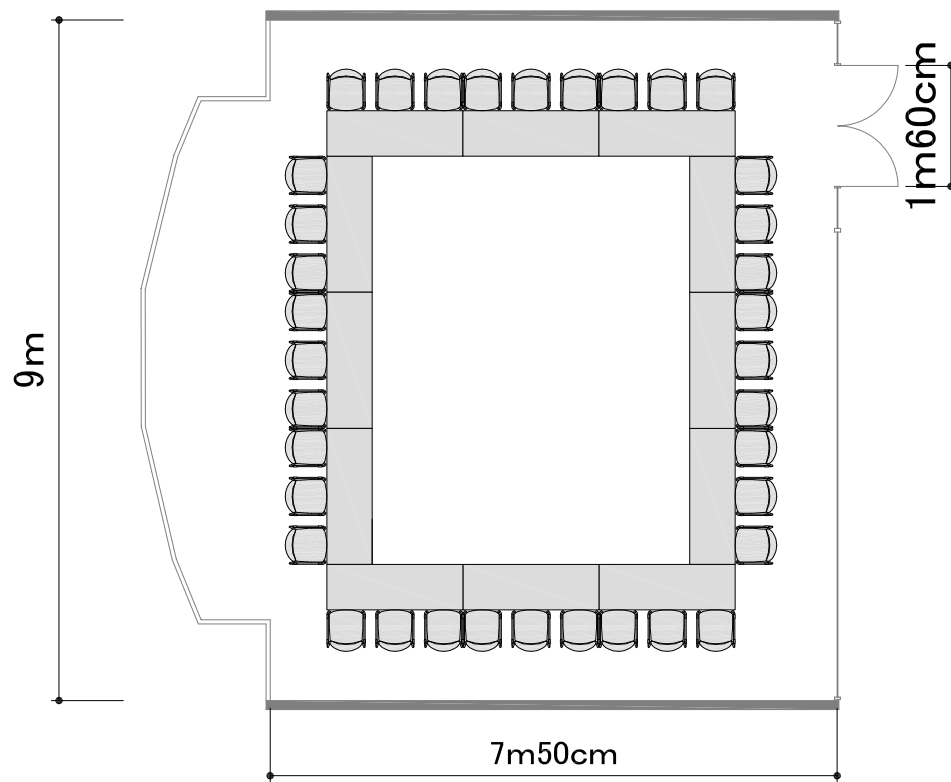

# 【台場フロンティアビル 2階 会議室】

口の字型36席

A4 縮尺 1/100

面積	73m <sup>2</sup>
天井高さ	3m20cm