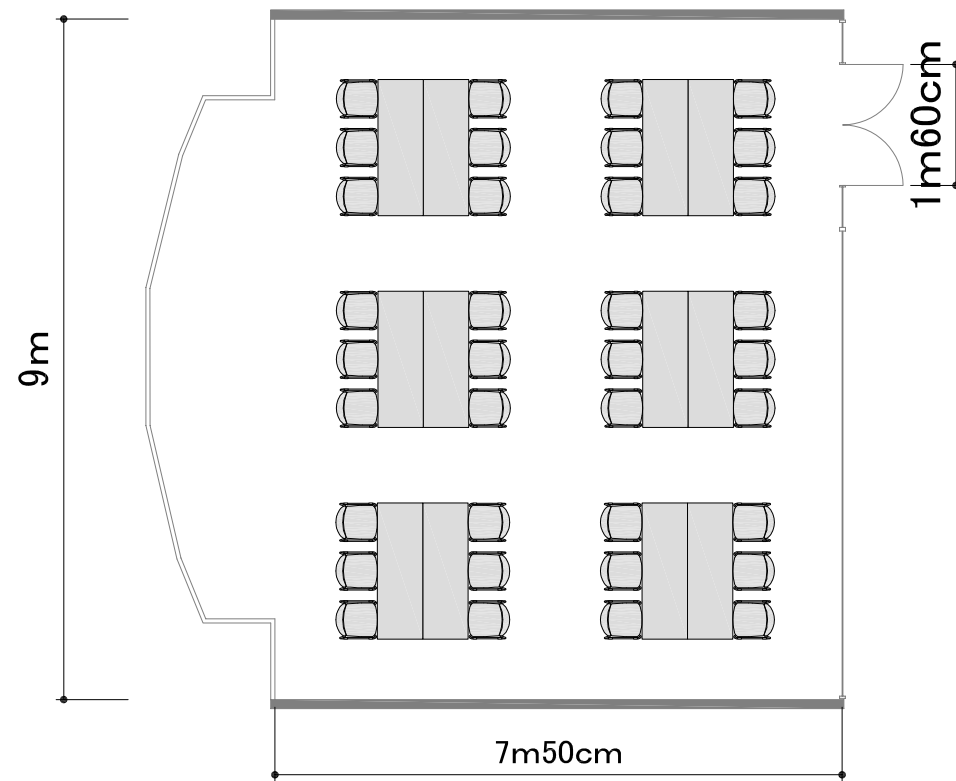

【台場フロンティアビル 2階 会議室】

島型36席

A4 縮尺 1/100

面積	73m ²
天井高さ	3m20cm