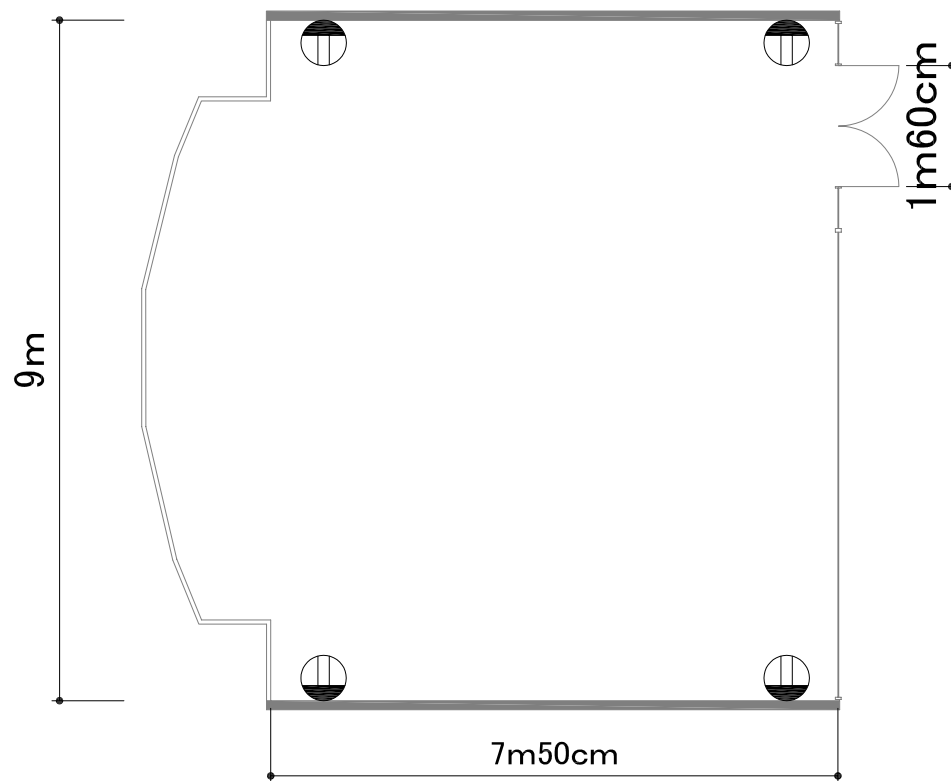

【台場フロンティアビル 2階 会議室】

コンセント図

A4 縮尺 1/100

面積	73m ²
天井高さ	3m20cm

凡例	
	コンセント