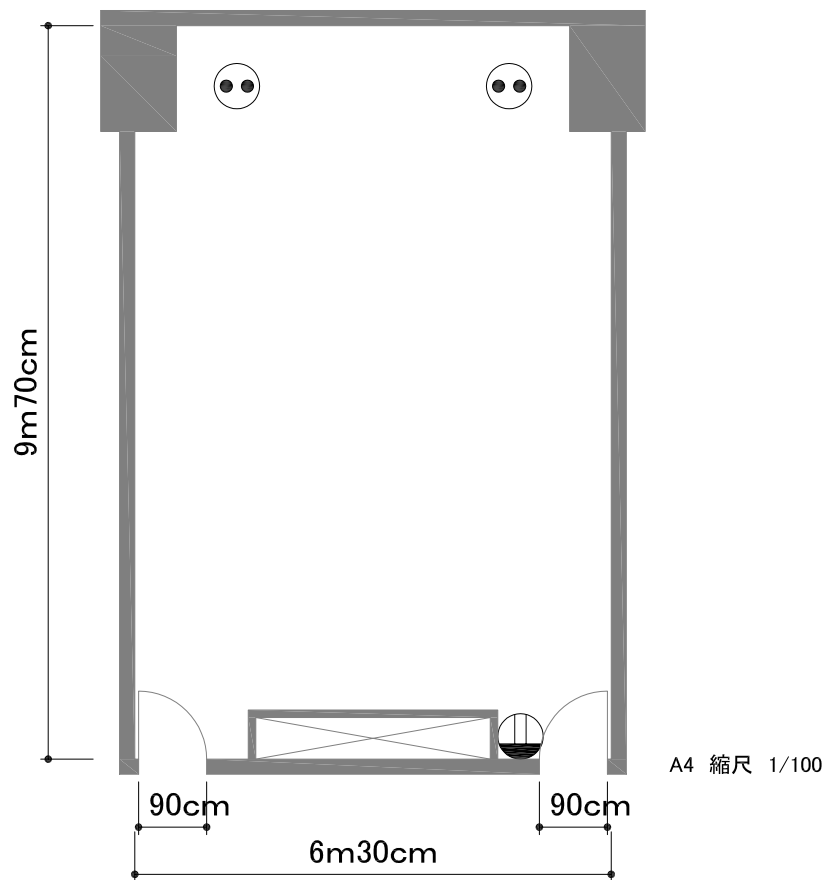

【青海フロンティアビル 2階 会議室3】

コンセント図

面積	64m ²
天井高さ	3m50cm

凡例	
	コンセント
	電源タップ