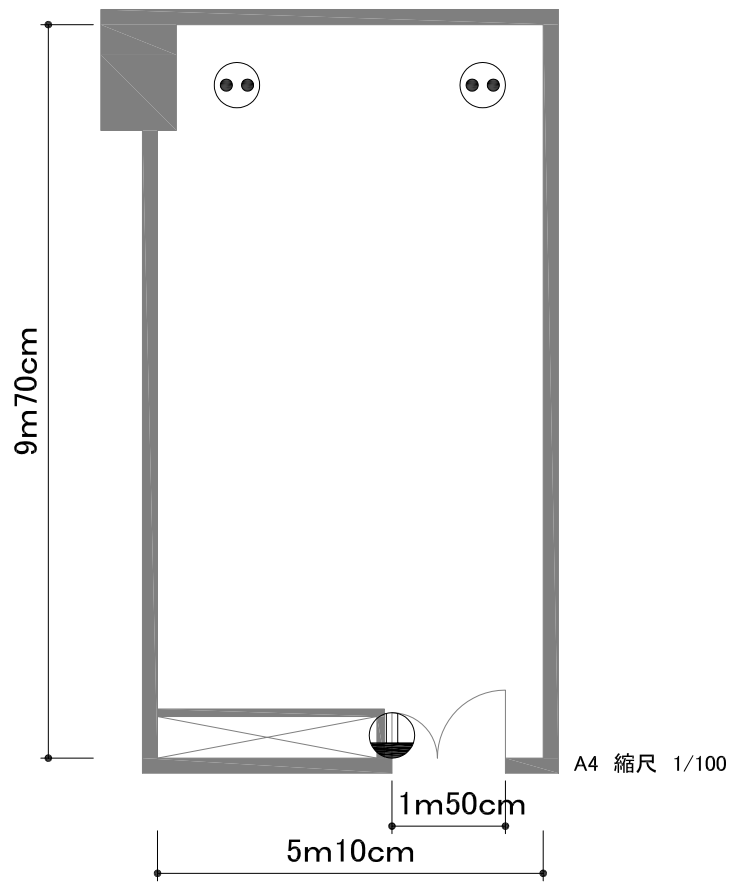

【青海フロンティアビル 2階 会議室4】

コンセント図

面積	53m ²
天井高さ	3m50cm

凡例

	コンセント
	電源タップ