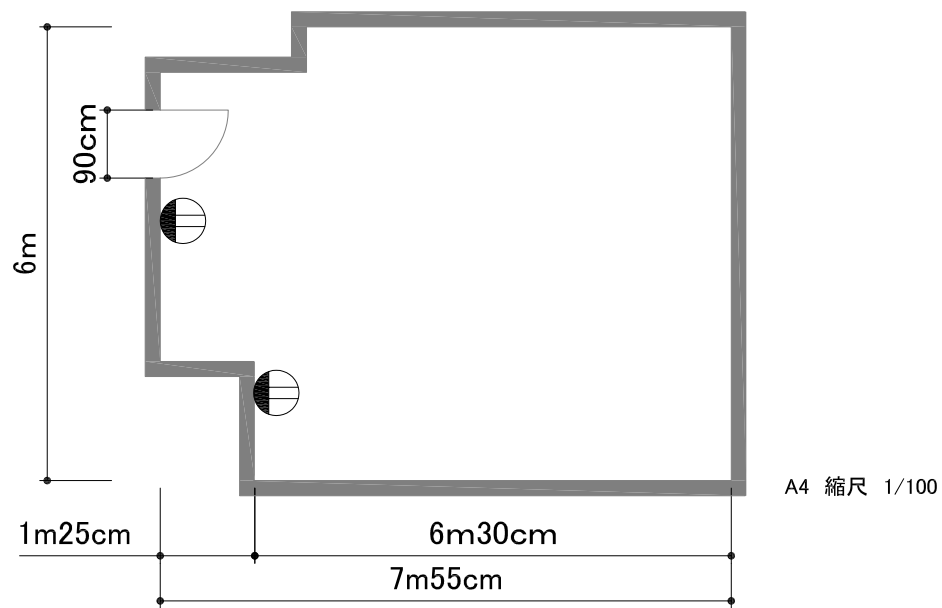

【青海フロンティアビル 2階 会議室6】

コンセント図

面積	44m ²
天井高さ	3m

凡例	
	コンセント