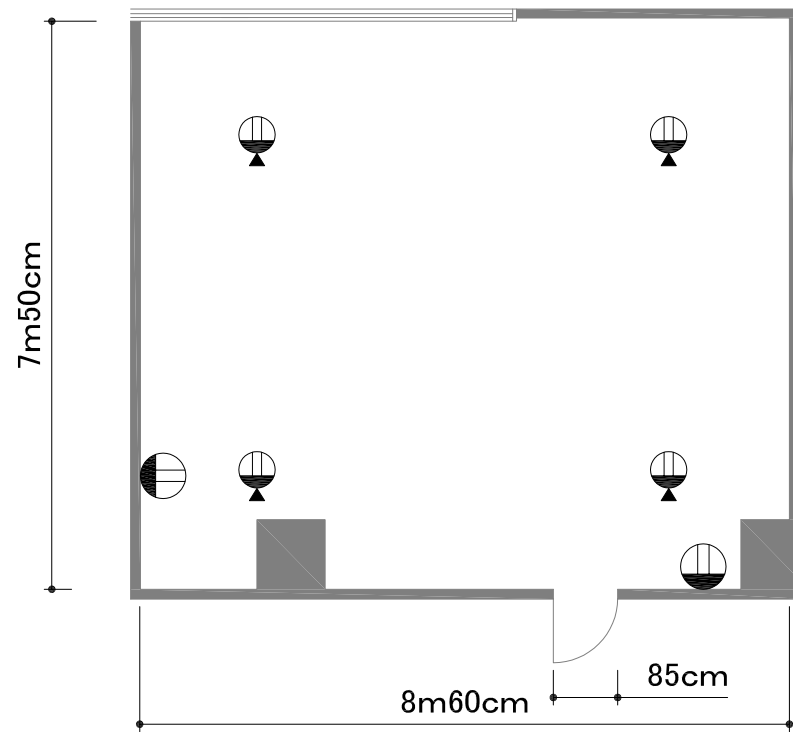

# コンセント図

A4 縮尺 1/100

面積	75m <sup>2</sup>
天井高さ	2m70cm