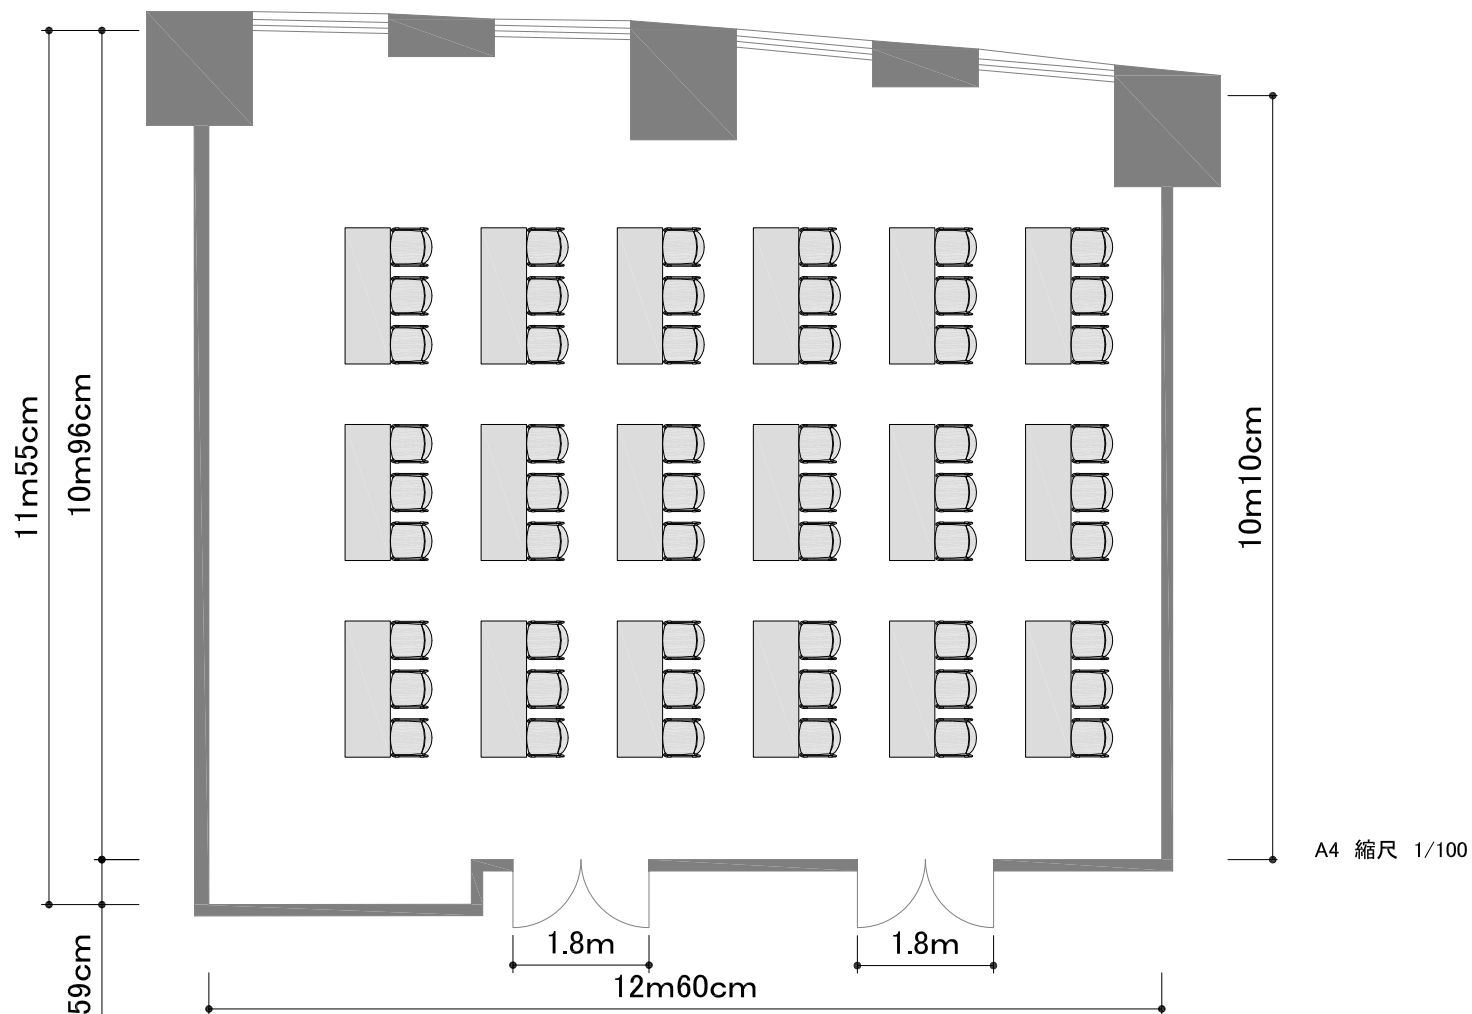

【ニューピア竹芝サウスタワー 4階 会議室A+B】

スクール型54席

面積	134m ²
天井高さ	3m