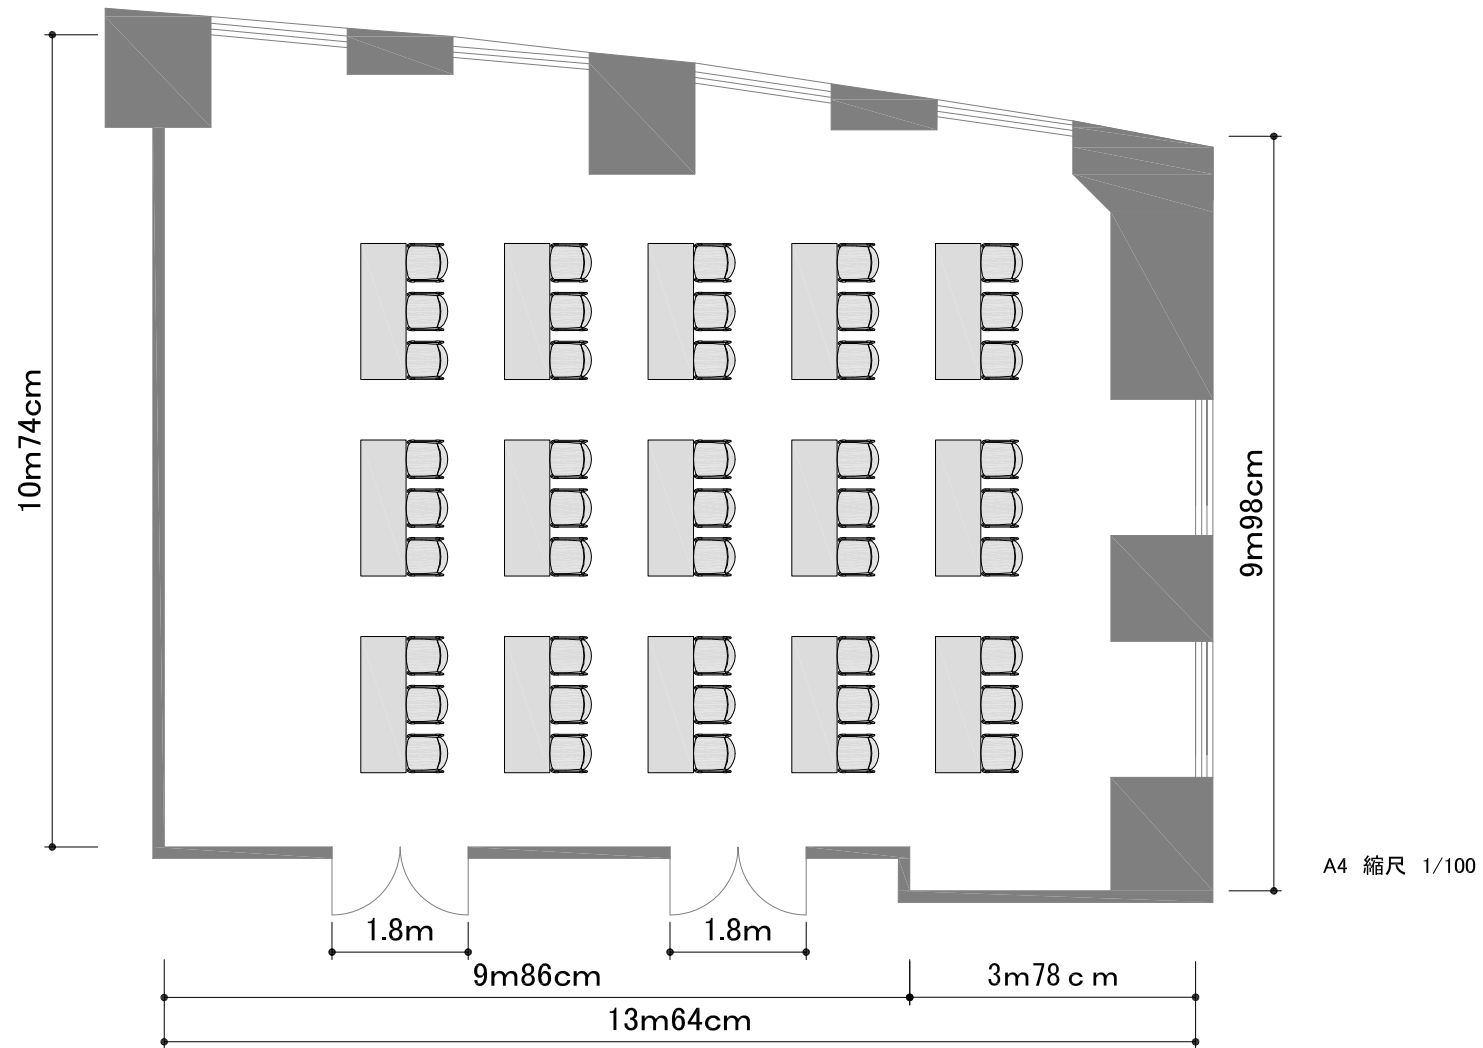

# 【ニューピア竹芝サウスタワー 4階 会議室B+C】

スクール型45席

面積	130㎡
天井高さ	3m