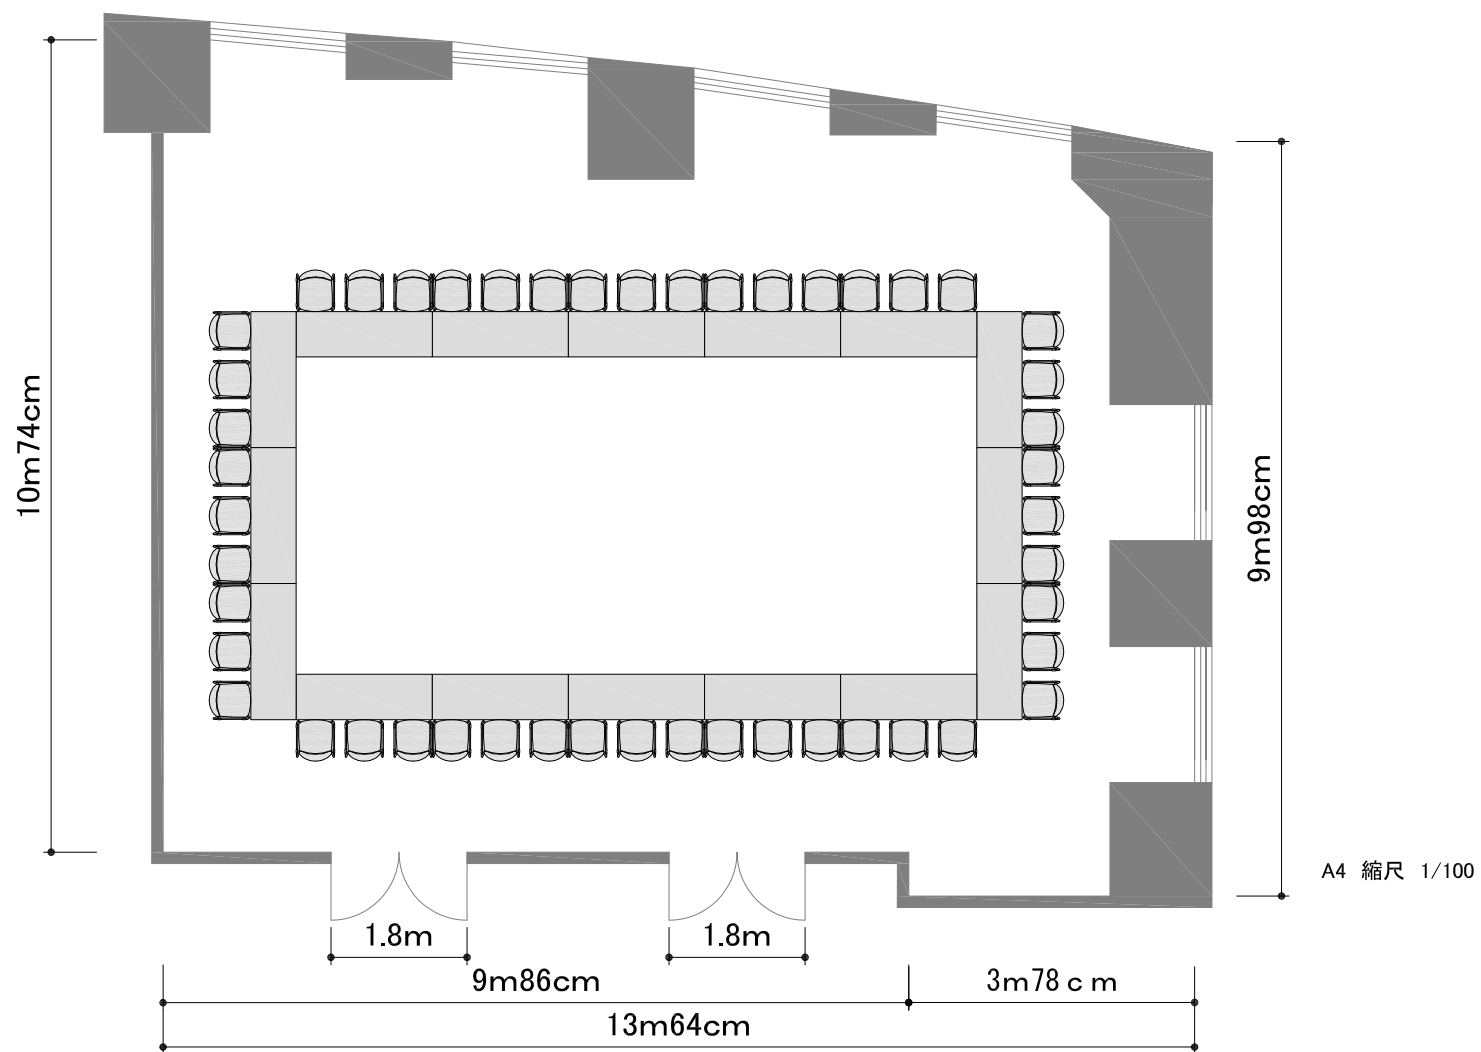

# 【ニューピア竹芝サウスタワー 4階 会議室B+C】

口の字型48席

A4 縮尺 1/100

面積	130㎡
天井高さ	3m