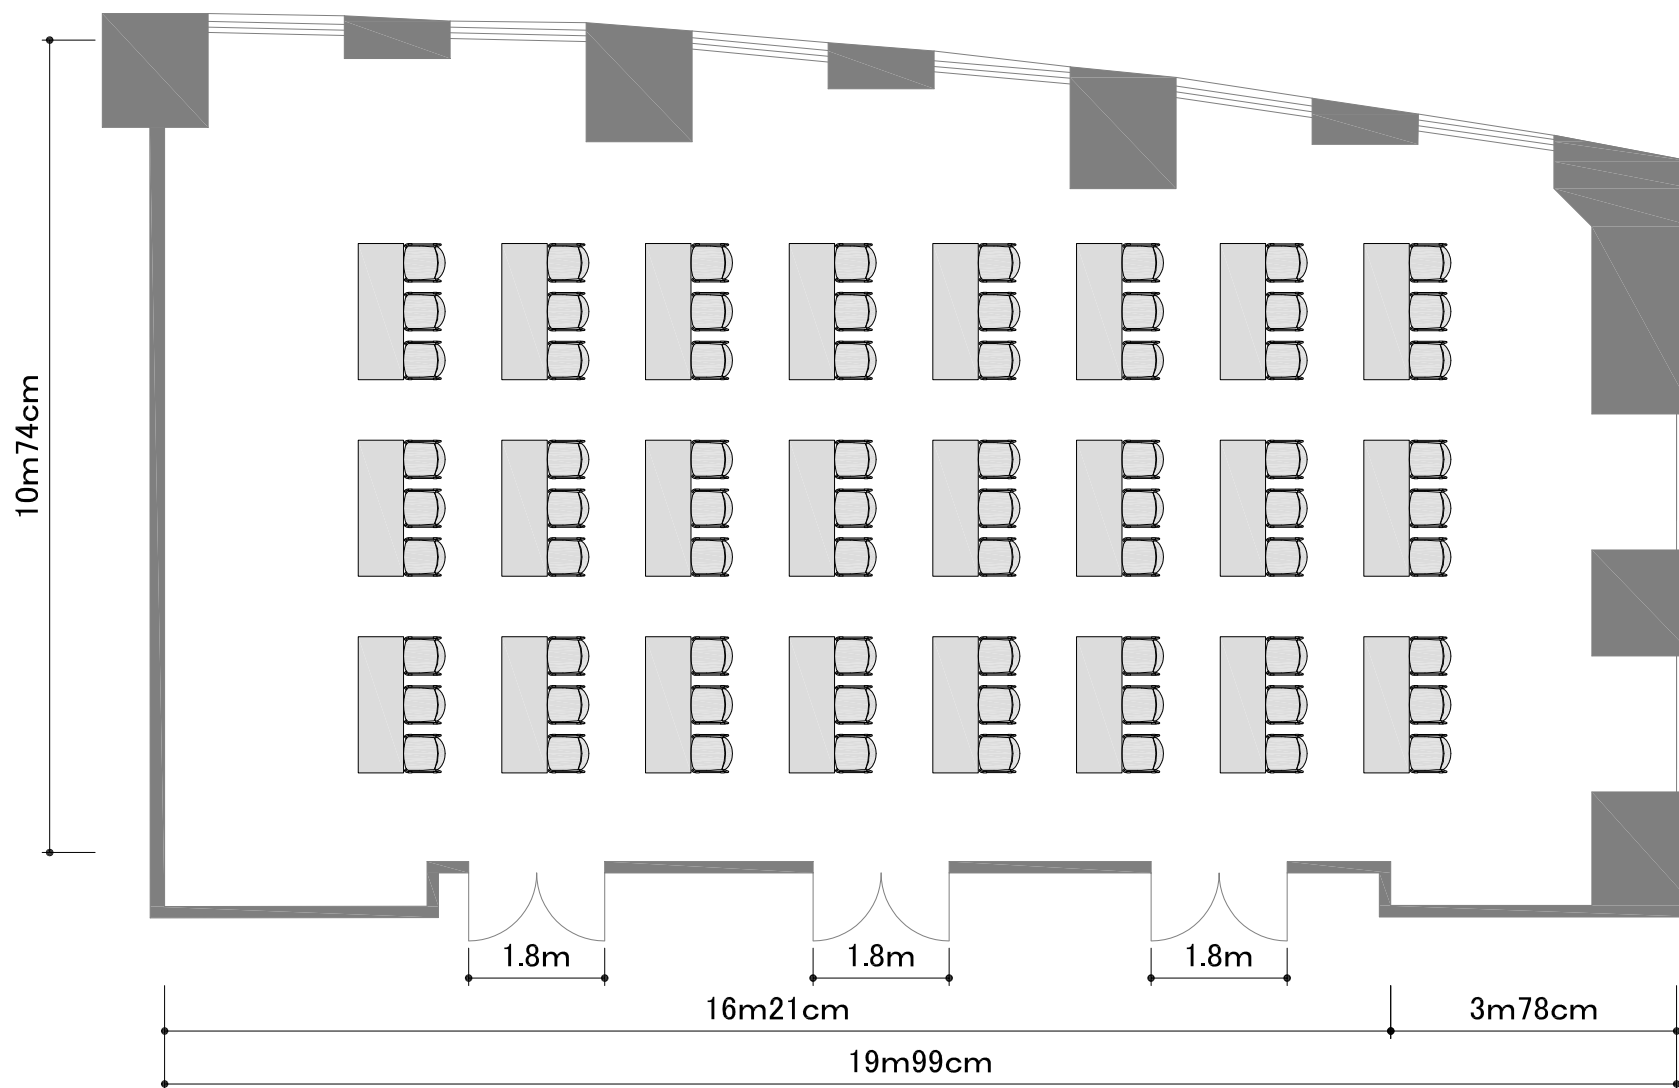

【ニューピア竹芝サウスタワー 4階 会議室A+B+C】

スクール型72席

A4 縮尺 1/100

面積	199㎡
天井高さ	3m