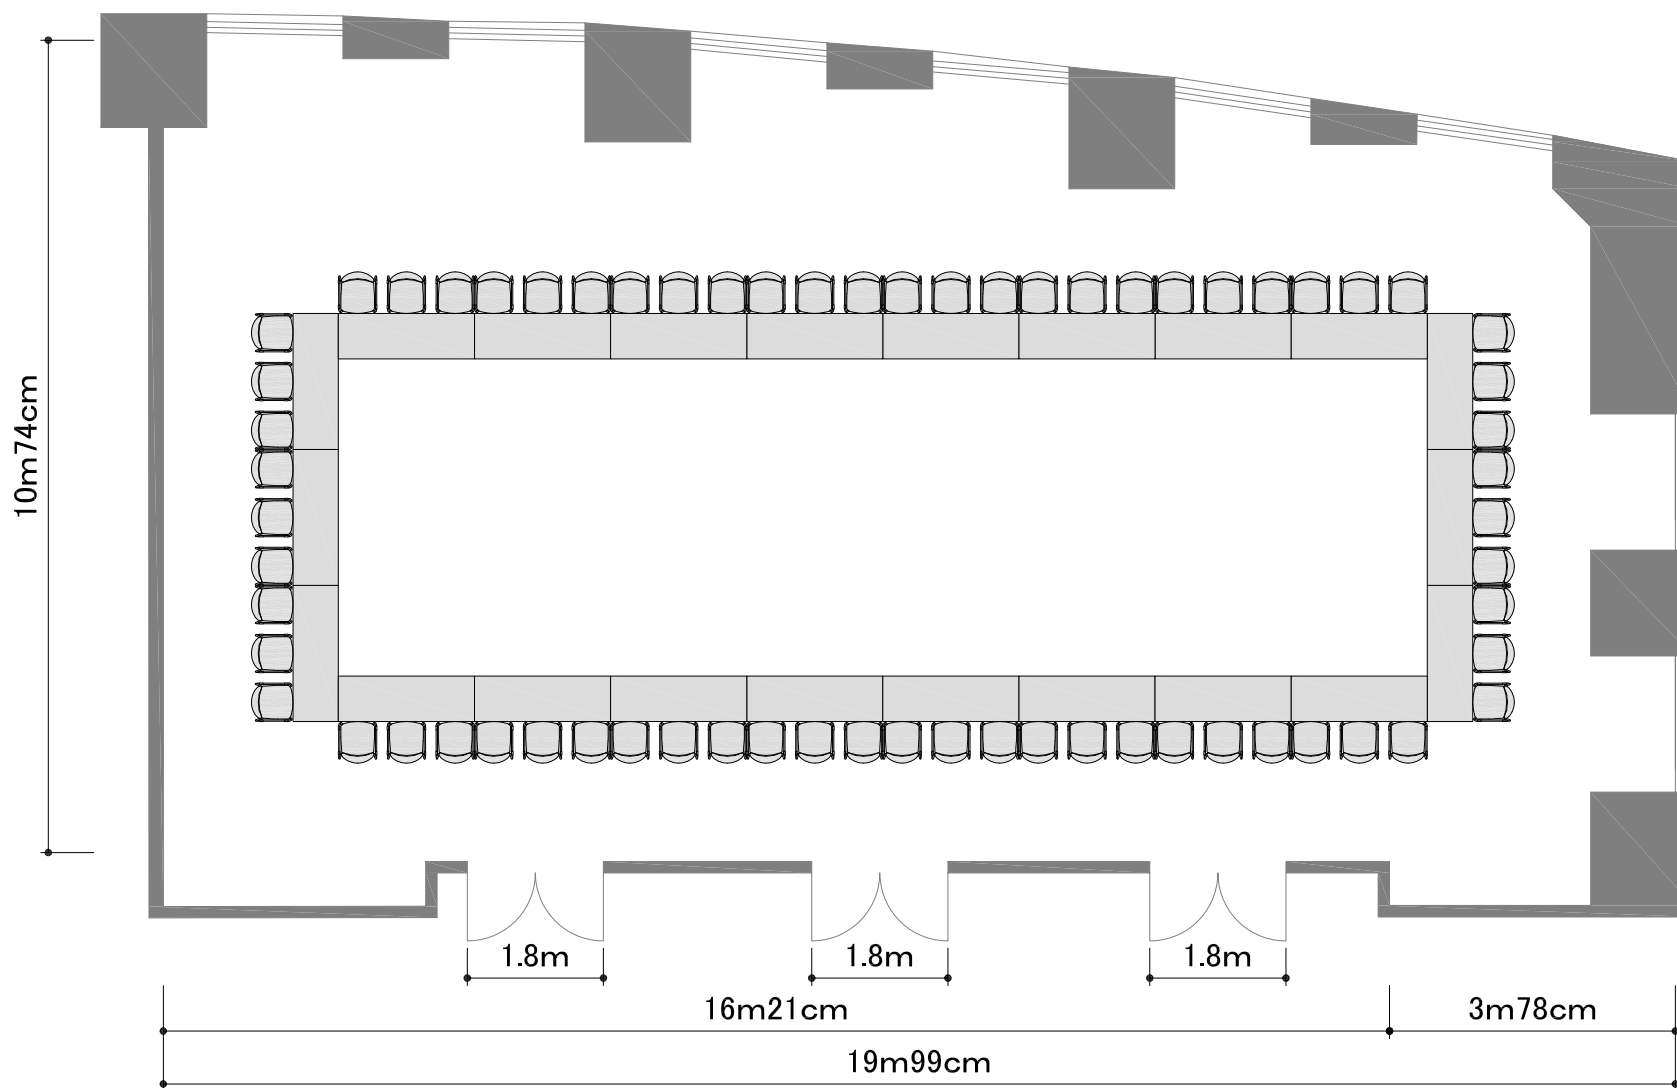

【ニューピア竹芝サウスタワー 4階 会議室A+B+C】

口の字型66席

A4 縮尺 1/100

面積	199㎡
天井高さ	3m