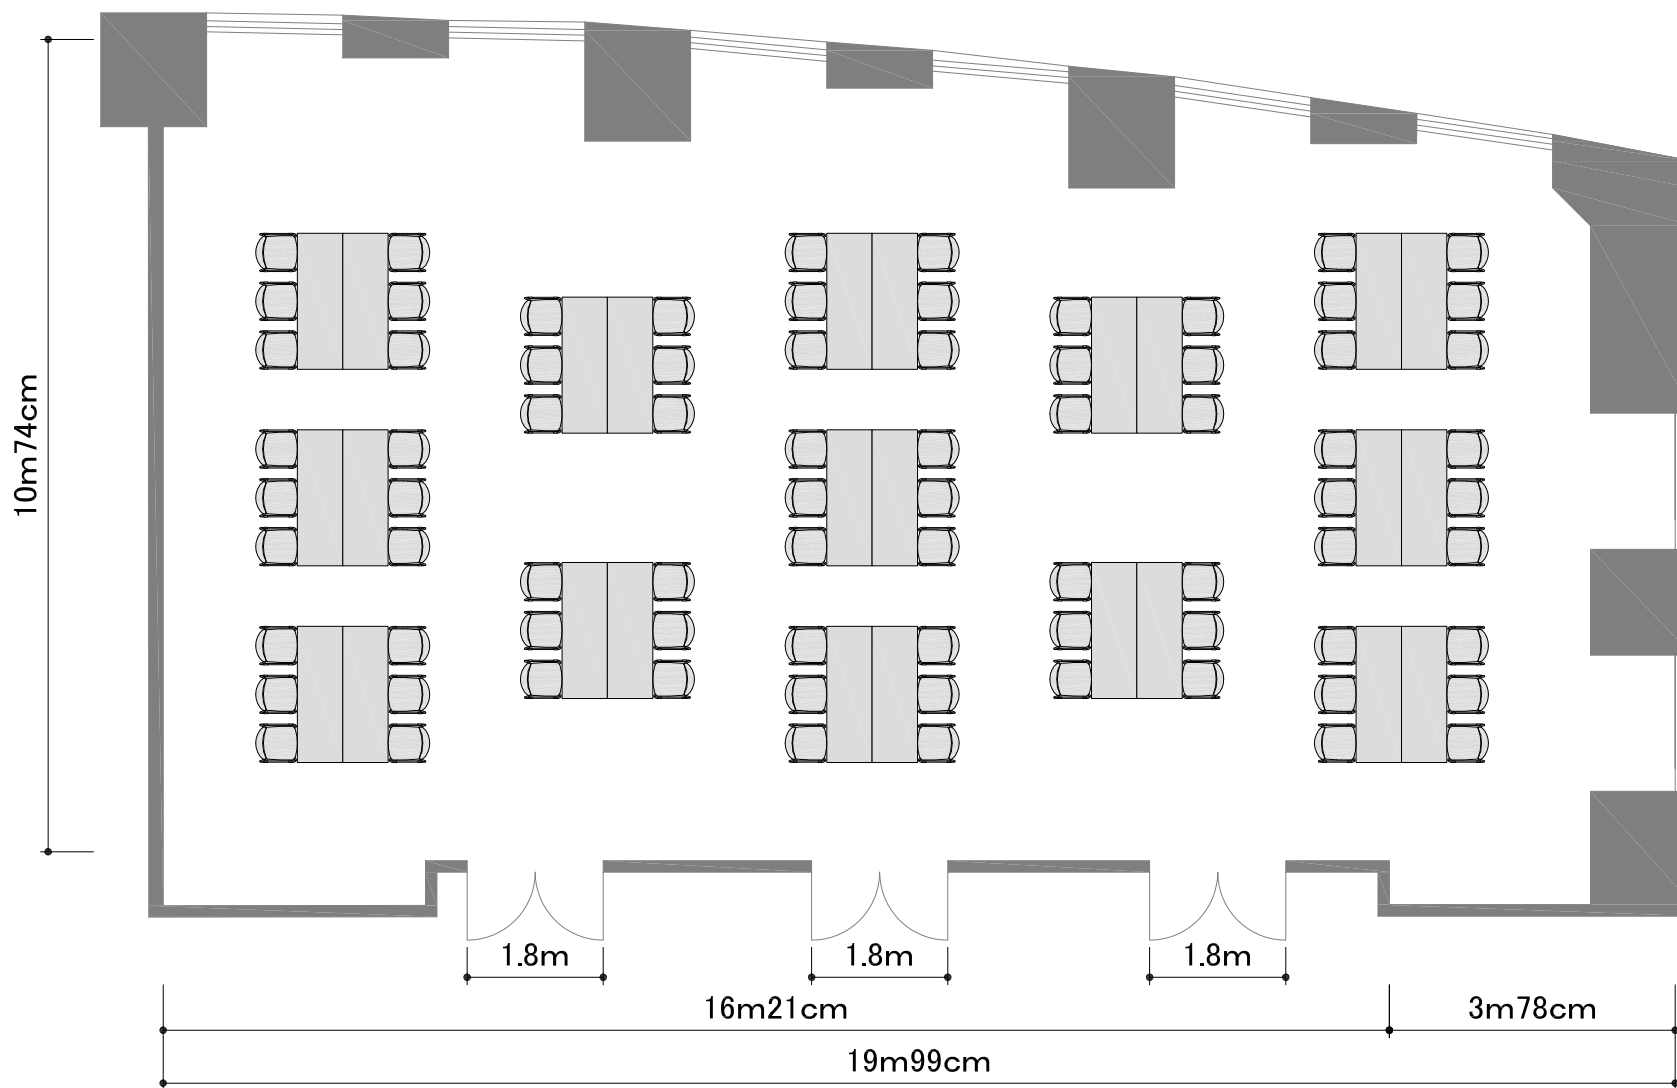

【ニューピア竹芝サウスタワー 4階 会議室A+B+C】

島型78席

A4 縮尺 1/100

面積	199㎡
天井高さ	3m