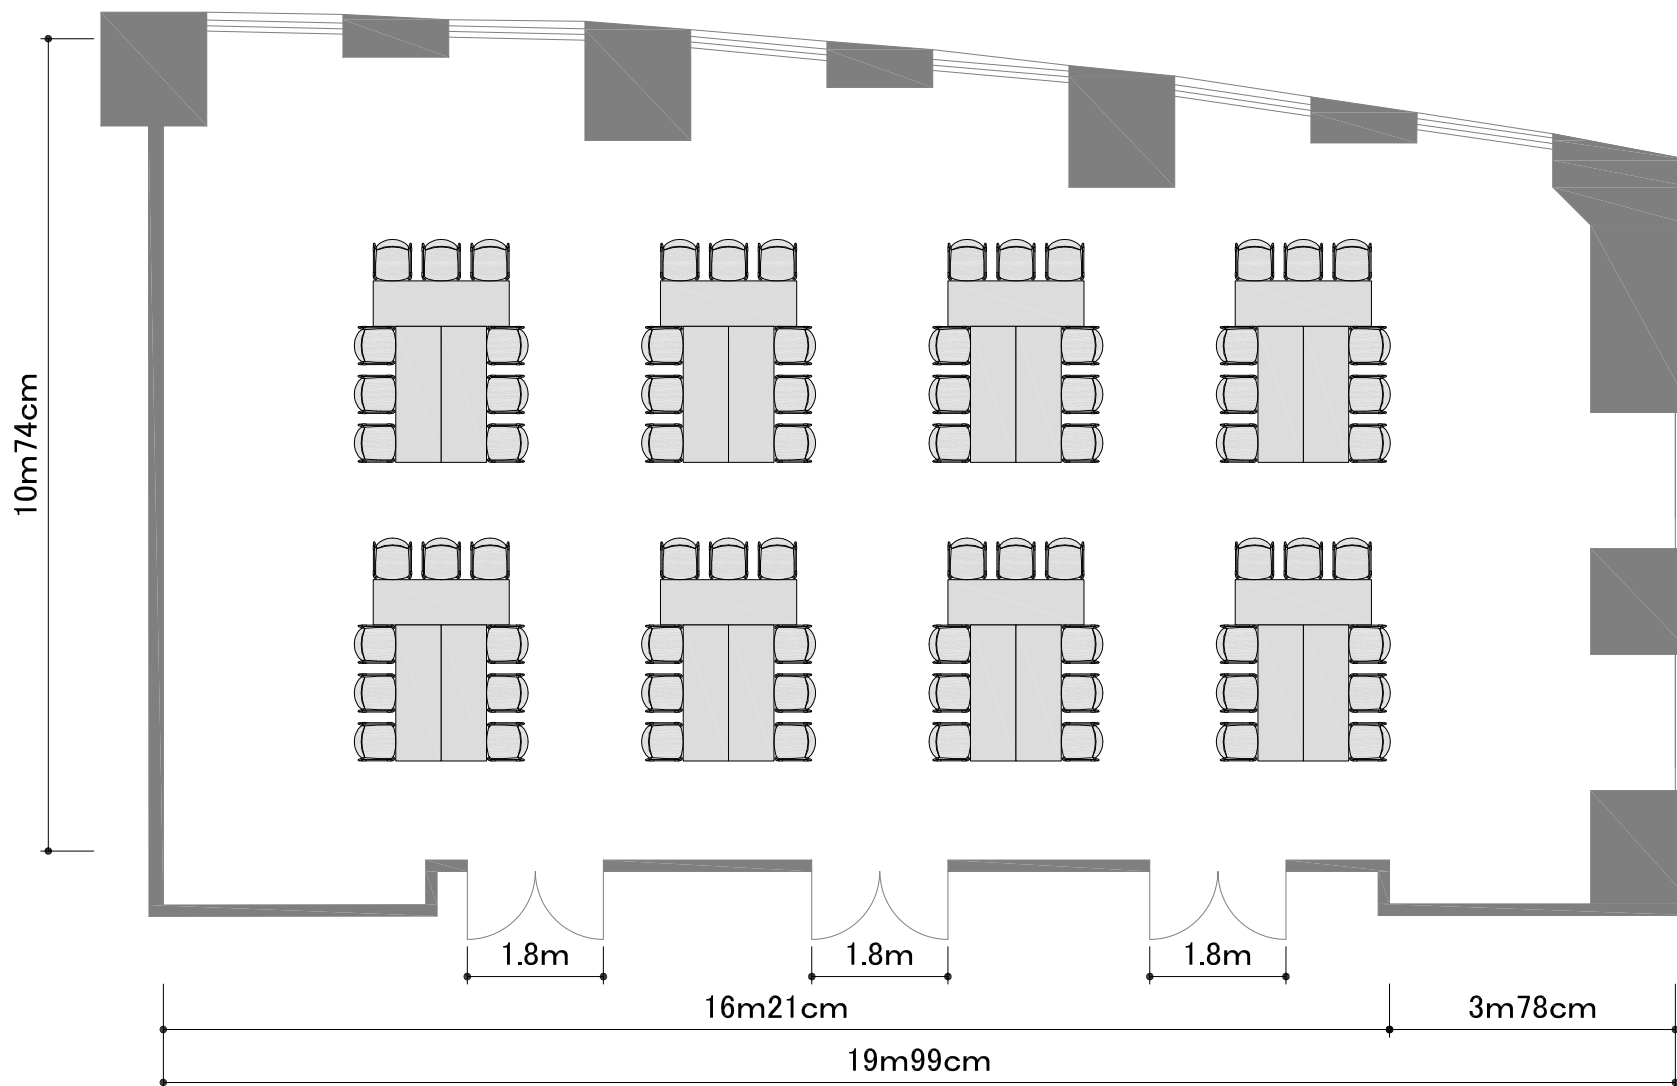

【ニューピア竹芝サウスタワー 4階 会議室A+B+C】

T字島型72席

A4 縮尺 1/100

面積	199㎡
天井高さ	3m