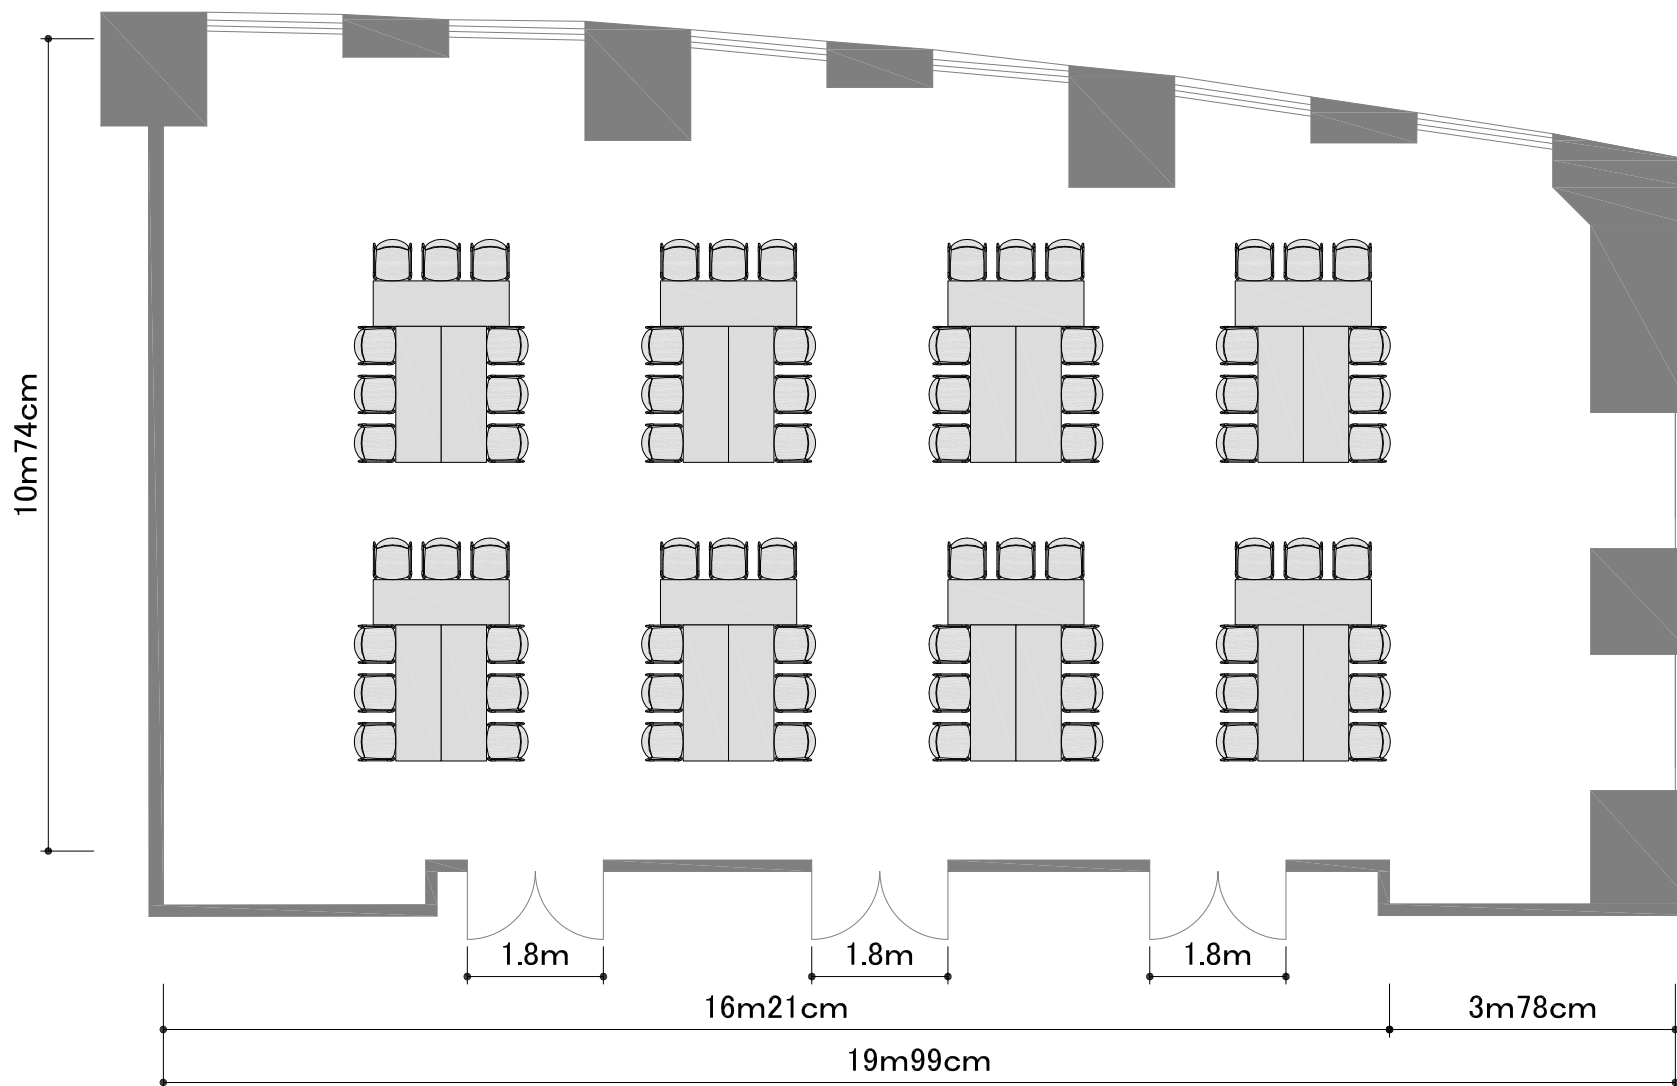

# 【ニューピア竹芝サウスタワー 4階 会議室A+B+C】

T字島型72席

A4 縮尺 1/100

面積	199㎡
天井高さ	3m